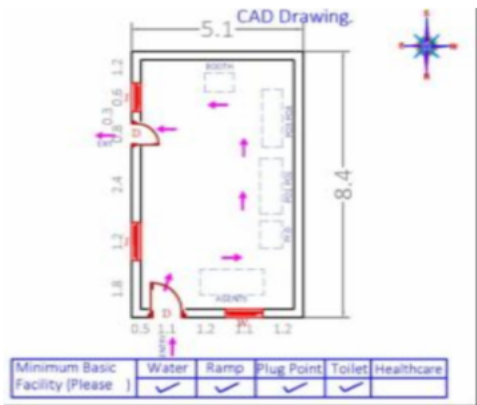

Google Map View

Polling Station Building Front View

Polling Station Front View

Cad View

Key MAP View

1 பெயர் : சீனிவாசன் தந்தை பெயர்: பொன்னுசாமி வீட்டு எண் : 1 வயது : 80 பாலினம் : ஆண்	CVP4484986 Photo is available	2 பெயர் : வசந்தா கணவர் பெயர்: சீனிவாசன் வீட்டு எண் : 1 வயது : 72 பாலினம் : பெண்	CVP1364850 Photo is available	3 பெயர் : பாபு தந்தை பெயர்: பாலசுப்ரமணியம் வீட்டு எண் : 1 வயது : 65 பாலினம் : ஆண்	CVP2586899 Photo is available
4 பெயர் : ஷோபா கணவர் பெயர்: பாபு வீட்டு எண் : 1 வயது : 59 பாலினம் : பெண்	CVP2586881 Photo is available	5 பெயர் : புஷ்பராஜ் தந்தை பெயர்: பழனி வீட்டு எண் : 1 வயது : 47 பாலினம் : ஆண்	YPE0824474 Photo is available	6 பெயர் : யுலராஜ் தந்தை பெயர்: பழனி வீட்டு எண் : 1 வயது : 44 பாலினம் : ஆண்	YPE0824482 Photo is available
7 பெயர் : பழனி தந்தை பெயர்: சோலையப்பன் வீட்டு எண் : 1 வயது : 43 பாலினம் : ஆண்	YPE2983690 Photo is available	8 பெயர் : ரேவதி தந்தை பெயர்: சீனிவாசன் வீட்டு எண் : 1 வயது : 42 பாலினம் : பெண்	CVP1360965 Photo is available	9 பெயர் : சரவணன் தந்தை பெயர்: குமாரசாமி வீட்டு எண் : 1 வயது : 40 பாலினம் : ஆண்	YPE2984375 Photo is available
10 பெயர் : சரவணன் தந்தை பெயர்: வாணி வீட்டு எண் : 1 வயது : 39 பாலினம் : ஆண்	YPE2982999 Photo is available	11 பெயர் : பரந்தமன் தந்தை பெயர்: மதியழகன் வீட்டு எண் : 1 வயது : 36 பாலினம் : ஆண்	YPE2982700 Photo is available	12 பெயர் : பவித்ரா தந்தை பெயர்: அசோக் வீட்டு எண் : 1 வயது : 31 பாலினம் : பெண்	YPE1673763 Photo is available
13 பெயர் : ஆனந்தன் தந்தை பெயர்: நாசராஜ் வீட்டு எண் : 1 வயது : 30 பாலினம் : ஆண்	YPE2983773 Photo is available	14 பெயர் : ஹரித்தா தந்தை பெயர்: ரவி வீட்டு எண் : 1 வயது : 28 பாலினம் : பெண்	YPE1995059 Photo is available	15 பெயர் : ஷெரீன் பர்லானா தந்தை பெயர்: உமர் ஷரிப் வீட்டு எண் : 1 வயது : 25 பாலினம் : பெண்	YPE3086865 Photo is available
16 பெயர் : ரோஷினி த தந்தை பெயர்: தரணிபாலன் வீட்டு எண் : 1 வயது : 22 பாலினம் : பெண்	YPE3768140 Photo is available	17 பெயர் : ஸ்ரீ பாலாஜி தந்தை பெயர்: முருகானந்தம் வீட்டு எண் : 1 வயது : 26 பாலினம் : ஆண்	YPE2985661 Photo is available	18 பெயர் : சிவராமன் தந்தை பெயர்: கோப்புகொண்டன் வீட்டு எண் : 2 வயது : 79 பாலினம் : ஆண்	YPE1795020 Photo is available
19 பெயர் : பவானி கணவர் பெயர்: ரவிசந்திரன் வீட்டு எண் : 2 வயது : 61 பாலினம் : பெண்	CVP4484994 Photo is available	20 பெயர் : முரளி தந்தை பெயர்: சீராமலு வீட்டு எண் : 2 வயது : 54 பாலினம் : ஆண்	YPE1165166 Photo is available	21 பெயர் : சசிகலா கணவர் பெயர்: முரளி வீட்டு எண் : 2 வயது : 49 பாலினம் : பெண்	YPE1165174 Photo is available
22 பெயர் : லலிதா கணவர் பெயர்: பாகத சிங் வீட்டு எண் : 2 வயது : 41 பாலினம் : பெண்	YPE2985414 Photo is available	23 பெயர் : ஹேமமாலினி தந்தை பெயர்: பாபு வீட்டு எண் : 2 வயது : 37 பாலினம் : பெண்	YPE0271262 Photo is available	24 பெயர் : வினிதா தந்தை பெயர்: பாபு வீட்டு எண் : 2 வயது : 35 பாலினம் : பெண்	YPE0983429 Photo is available
25 பெயர் : நித்யா ஸ்ரீ தந்தை பெயர்: கணேசன் வீட்டு எண் : 2 வயது : 24 பாலினம் : பெண்	YPE2985042 Photo is available	26 பெயர் : ஆகாஷ் தந்தை பெயர்: முரளி வீட்டு எண் : 2 வயது : 24 பாலினம் : ஆண்	YPE3045879 Photo is available	27 பெயர் : செந்தில்குமார் தந்தை பெயர்: சண்முகம் வீட்டு எண் : 2C வயது : 50 பாலினம் : ஆண்	YPE1673490 Photo is available
28 பெயர் : கவிதா கணவர் பெயர்: செந்தில்குமார் வீட்டு எண் : 2C வயது : 45 பாலினம் : பெண்	YPE1673508 Photo is available	29 பெயர் : ஹேமலதா தந்தை பெயர்: மகேஷ்வரன் வீட்டு எண் : 2C வயது : 34 பாலினம் : பெண்	YPE1673557 Photo is available	S 30 பெயர் : சசிகலா தந்தை பெயர்: மகேஷ்வரன் வீட்டு எண் : 2C வயது : 33 பாலினம் : பெண்	YPE1673532 Photo is available