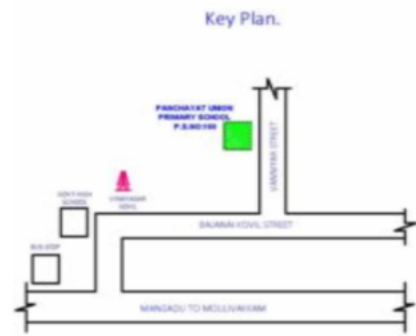

Nazri Naksha

Google Map View

Polling Station Building Front View

Polling Station Front View

Cad View

Key MAP View

சட்டமன்றத் தொகுதியின் எண் மற்றும் பெயர் : 29-புதிபெரும்புதூர்  
பிரிவு எண் மற்றும் பெயர் 1-மாங்காடு (ந), வார்டு 1 பஜனைக்கோயில் தெரு