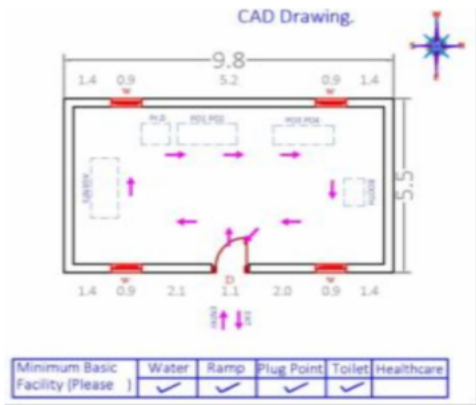

Nazri Naksha

Google Map View

Polling Station Building Front View

Polling Station Front View

Cad View

Key MAP View

சட்டமன்றத் தொகுதியின் எண் மற்றும் பெயர் : 29-புதிபெரும்புதூர்  
பிரிவு எண் மற்றும் பெயர் 1-மாங்காடு (ந), வார்டு 1 பஜனைக்கோயில் தெரு