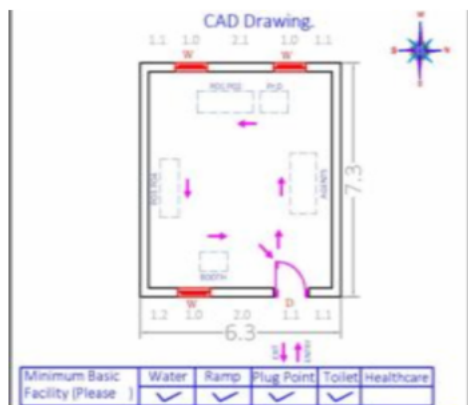

Nazri Naksha

Google Map View

Polling Station Building Front View

Polling Station Front View

Cad View

Key MAP View

1 பெயர் : பரிமளா கணவர் பெயர்: செந்தில்குமார் வீட்டு எண் : 0 வயது : 41 பாலினம் : பெண் Photo is available	YPE3011020	2 பெயர் : மைதிலி கணவர் பெயர்: ஸ்ரீதர் வீட்டு எண் : 1 வயது : 54 பாலினம் : பெண் Photo is available	YPE3347713	3 பெயர் : மோனிக்கா கணவர் பெயர்: திருவேங்கடம் வீட்டு எண் : 1 வயது : 38 பாலினம் : பெண் Photo is available	YPE1766526
4 பெயர் : இராமு தந்தை பெயர்: ஆறுமுகம் வீட்டு எண் : 1 வயது : 33 பாலினம் : ஆண் Photo is available	YPE1095553	5 பெயர் : முரளி தந்தை பெயர்: கங்காதரன் வீட்டு எண் : 1 வயது : 32 பாலினம் : ஆண் Photo is available	YPE3123775	6 பெயர் : சரவணன் தந்தை பெயர்: மோகன் வீட்டு எண் : 1 வயது : 28 பாலினம் : ஆண் Photo is available	YPE1766542
7 பெயர் : அருண் தந்தை பெயர்: சக்திவேல் வீட்டு எண் : 1 வயது : 28 பாலினம் : ஆண் Photo is available	YPE1618701	8 பெயர் : செல்வகுமார் தந்தை பெயர்: அண்ணாமலை வீட்டு எண் : 1 வயது : 28 பாலினம் : ஆண் Photo is available	YPE1618743	9 பெயர் : பார்த்திபன் தந்தை பெயர்: தாந்தோனி வீட்டு எண் : 1 வயது : 28 பாலினம் : ஆண் Photo is available	YPE1618768
10 பெயர் : பாண்டிரங்கன் தந்தை பெயர்: மணவாளன் வீட்டு எண் : 1 வயது : 28 பாலினம் : ஆண் Photo is available	YPE1618784	11 பெயர் : கோபிநாதன் தந்தை பெயர்: ரவி வீட்டு எண் : 1 வயது : 28 பாலினம் : ஆண் Photo is available	YPE1618792	12 பெயர் : ரமணி கணவர் பெயர்: பிரகாஷ் வீட்டு எண் : 1 வயது : 27 பாலினம் : பெண் Photo is available	YPE2080323
13 பெயர் : கோமதி தந்தை பெயர்: ஜெயராமன் வீட்டு எண் : 1 வயது : 27 பாலினம் : பெண் Photo is available	YPE2080265	14 பெயர் : அனிதா தந்தை பெயர்: ஏழுமலை வீட்டு எண் : 1 வயது : 25 பாலினம் : பெண் Photo is available	YPE2080208	15 பெயர் : வினோத்தரானாஸ்டு தந்தை பெயர்: ஆனிரோஸ் வீட்டு எண் : 1-2 வயது : 40 பாலினம் : ஆண் Photo is available	CVP4712832
16 பெயர் : விபிள்ஜோஸ் தந்தை பெயர்: ஆனிரோஸ் வீட்டு எண் : 1-2 வயது : 36 பாலினம் : ஆண் Photo is available	CVP4712840	17 பெயர் : பவானி கணவர் பெயர்: விஸ்வநாதன் வீட்டு எண் : 1-9 வயது : 64 பாலினம் : பெண் Photo is available	YPE0009845	18 பெயர் : சுராஜ் தந்தை பெயர்: பாபு வீட்டு எண் : 1/76 வயது : 21 பாலினம் : ஆண் Photo is available	YPE3487725
19 பெயர் : அருண்பாண்டியன் தந்தை பெயர்: சம்பத் வீட்டு எண் : 1/416 வயது : 29 பாலினம் : ஆண் Photo is available	YPE2183135	20 பெயர் : கலா கணவர் பெயர்: மோகன் வீட்டு எண் : 2/110 வயது : 49 பாலினம் : பெண் Photo is available	CVP4469607	21 பெயர் : ரஞ்சித்குமார் தந்தை பெயர்: ஆறுமுகம் வீட்டு எண் : 2-129 வயது : 28 பாலினம் : ஆண் Photo is available	YPE1618750
22 பெயர் : நவீன்குமார் தந்தை பெயர்: குணசேகர் வீட்டு எண் : 3 வயது : 29 பாலினம் : ஆண் Photo is available	YPE1548767	23 பெயர் : கோதாவரி கணவர் பெயர்: சரவணன் வீட்டு எண் : 4-348 வயது : 30 பாலினம் : பெண் Photo is available	YPE1618669	24 பெயர் : எல்லமாளர் கணவர் பெயர்: குணசேகரன் வீட்டு எண் : 4-361 வயது : 41 பாலினம் : பெண் Photo is available	YPE1618685
25 பெயர் : பாரதி தாயின் பெயர்: ஞானசேகர் வீட்டு எண் : 7 வயது : 26 பாலினம் : பெண் Photo is available	YPE2027027	26 பெயர் : விஜயலட்சுமி தந்தை பெயர்: ஞானசேகர் வீட்டு எண் : 7 வயது : 23 பாலினம் : பெண் Photo is available	YPE3122934	27 பெயர் : லோகேஷ் தந்தை பெயர்: ஞானசேகர் ஞானசேகர் வீட்டு எண் : 7 மருத்துவமனை 1தேரு வயது : 22 பாலினம் : ஆண் Photo is available	YPE3742137
28 பெயர் : ஜெயநந்தினி தந்தை பெயர்: குட்டி வீட்டு எண் : 12 வயது : 26 பாலினம் : பெண் Photo is available	YPE3010964	29 பெயர் : ஹேமா தந்தை பெயர்: குட்டி வீட்டு எண் : 12 வயது : 24 பாலினம் : பெண் Photo is available	YPE3010733	30 பெயர் : நாகஜோதி கணவர் பெயர்: சரவணன் வீட்டு எண் : 13 வயது : 37 பாலினம் : பெண் Photo is available	YPE0442855