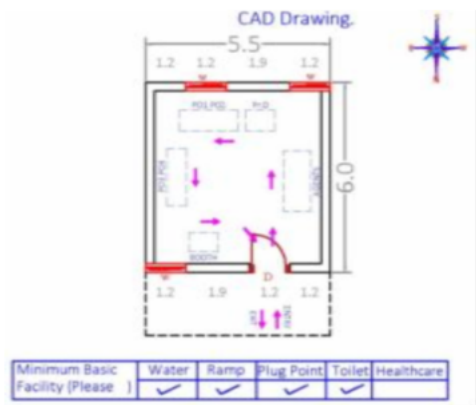

கையொப்பம்

Nazri Naksha

Google Map View

Polling Station Building Front View

Polling Station Front View

Cad View

Key MAP View

| | | | | | | | | | | | |
|----|------------|--|--------------------|----|------------|---|--------------------|----|------------|---|--------------------|
| 1 | YPE0274142 | பெயர் : ராதாகிருஷ்ணன் தந்தை பெயர்: அருணாசலம் வீட்டு எண் : 1 வயது : 86 பாலினம் : ஆண் | Photo is available | 2 | YPE0274019 | பெயர் : சுப்ரமணியம் தந்தை பெயர்: முத்துசுருப்பன் வீட்டு எண் : 1 வயது : 84 பாலினம் : ஆண் | Photo is available | 3 | YPE0274068 | பெயர் : லட்சுமிகாந்தன் தந்தை பெயர்: பாளையம் வீட்டு எண் : 1 வயது : 78 பாலினம் : ஆண் | Photo is available |
| 4 | YPE0274159 | பெயர் : கங்காபாய் கணவர் பெயர்: ராதாகிருஷ்ணன் வீட்டு எண் : 1 வயது : 76 பாலினம் : பெண் | Photo is available | 5 | YPE1169234 | பெயர் : நிர்மலா கணவர் பெயர்: பலராமன் வீட்டு எண் : 1 வயது : 76 பாலினம் : பெண் | Photo is available | 6 | CVP2616951 | பெயர் : வேல்தங்கம்மாள் கணவர் பெயர்: மணி வீட்டு எண் : 1 வயது : 74 பாலினம் : பெண் | Photo is available |
| 7 | YPE0274860 | பெயர் : சிங்காரவேல் தந்தை பெயர்: முனுசாமி வீட்டு எண் : 1 வயது : 73 பாலினம் : ஆண் | Photo is available | 8 | YPE0274696 | பெயர் : தனலட்சுமி கணவர் பெயர்: ராமதாஸ் வீட்டு எண் : 1 வயது : 71 பாலினம் : பெண் | Photo is available | 9 | YPE0274878 | பெயர் : மலர்கொடி கணவர் பெயர்: சிங்காரவேல் வீட்டு எண் : 1 வயது : 68 பாலினம் : பெண் | Photo is available |
| 10 | DBL2326924 | பெயர் : சீனிவாசன் தந்தை பெயர்: சுப்ரமணியன் வீட்டு எண் : 1 வயது : 63 பாலினம் : ஆண் | Photo is available | 11 | YPE0274076 | பெயர் : சுந்தரம்பாள் கணவர் பெயர்: லட்சுமிகாந்தன் வீட்டு எண் : 1 வயது : 62 பாலினம் : பெண் | Photo is available | 12 | YPE0716043 | பெயர் : அறிவுமுகன் தந்தை பெயர்: ஏகாம்பரம் வீட்டு எண் : 1 வயது : 59 பாலினம் : ஆண் | Photo is available |
| 13 | YPE0274712 | பெயர் : தேவகி கணவர் பெயர்: ஆறுமுகம் வீட்டு எண் : 1 வயது : 57 பாலினம் : பெண் | Photo is available | 14 | YPE1675719 | பெயர் : மெய்யழகன் தந்தை பெயர்: வினாயகம் வீட்டு எண் : 1 வயது : 55 பாலினம் : ஆண் | Photo is available | 15 | YPE0274050 | பெயர் : அனிதா தந்தை பெயர்: சுப்ரமணியம் வீட்டு எண் : 1 வயது : 51 பாலினம் : பெண் | Photo is available |
| 16 | YPE1169051 | பெயர் : குமுதவள்ளி கணவர் பெயர்: செல்வம் வீட்டு எண் : 1 வயது : 49 பாலினம் : பெண் | Photo is available | 17 | DBL2180966 | பெயர் : பாணுமதி கணவர் பெயர்: சீனிவாசன் வீட்டு எண் : 1 வயது : 49 பாலினம் : பெண் | Photo is available | 18 | CVP2617702 | பெயர் : நரசிம்மராஜ் தந்தை பெயர்: துரைராஜ் வீட்டு எண் : 1 வயது : 48 பாலினம் : ஆண் | Photo is available |
| 19 | YPE0274167 | பெயர் : மோகன்குமார் தந்தை பெயர்: ராதாகிருஷ்ணன் வீட்டு எண் : 1 வயது : 46 பாலினம் : ஆண் | Photo is available | 20 | YPE0274886 | பெயர் : துரை தந்தை பெயர்: சிங்காரவேல் வீட்டு எண் : 1 வயது : 46 பாலினம் : ஆண் | Photo is available | 21 | YPE2174209 | பெயர் : ரஜினிராஜ் தந்தை பெயர்: துரைராஜ் வீட்டு எண் : 1 வயது : 46 பாலினம் : ஆண் | Photo is available |
| 22 | YPE0274241 | பெயர் : முகமது முதஸ்ஸீர் தந்தை பெயர்: அப்துல்கபூர் வீட்டு எண் : 1 வயது : 45 பாலினம் : ஆண் | Photo is available | 23 | CVP4559555 | பெயர் : ரமேஷ்ராஜ் தந்தை பெயர்: துரைராஜ் வீட்டு எண் : 1 வயது : 45 பாலினம் : ஆண் | Photo is available | 24 | YPE1675693 | பெயர் : விமலா கணவர் பெயர்: மெய்யப்பன் வீட்டு எண் : 1 வயது : 45 பாலினம் : பெண் | Photo is available |
| 25 | YPE1169291 | பெயர் : பாக்கியராஜ் தந்தை பெயர்: துரைராஜ் வீட்டு எண் : 1 வயது : 44 பாலினம் : ஆண் | Photo is available | 26 | YPE0274175 | பெயர் : கலைவாணி கணவர் பெயர்: மோகன்குமார் வீட்டு எண் : 1 வயது : 43 பாலினம் : பெண் | Photo is available | 27 | YPE1169143 | பெயர் : சரஸ்வதி கணவர் பெயர்: ருத்தர்வேல் வீட்டு எண் : 1 வயது : 43 பாலினம் : பெண் | Photo is available |
| 28 | YPE0274746 | பெயர் : செந்தில்குமார் தந்தை பெயர்: ஆறுமுகம் வீட்டு எண் : 1 வயது : 42 பாலினம் : ஆண் | Photo is available | 29 | CVP2617447 | பெயர் : மைத்திரேயன் தந்தை பெயர்: மேகநாதன் வீட்டு எண் : 1 வயது : 42 பாலினம் : ஆண் | Photo is available | 30 | CVP2617520 | பெயர் : தேவேந்திரன் தந்தை பெயர்: நடராஜன் வீட்டு எண் : 1 வயது : 42 பாலினம் : ஆண் | Photo is available |