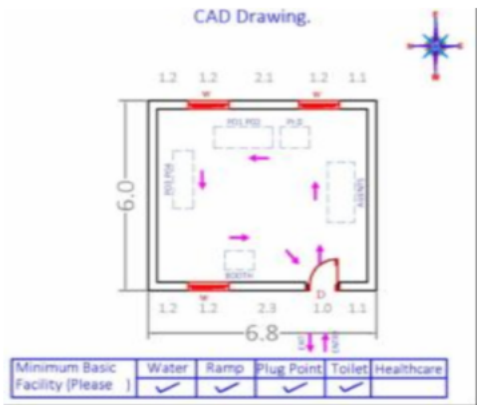

Cad View

Key MAP View