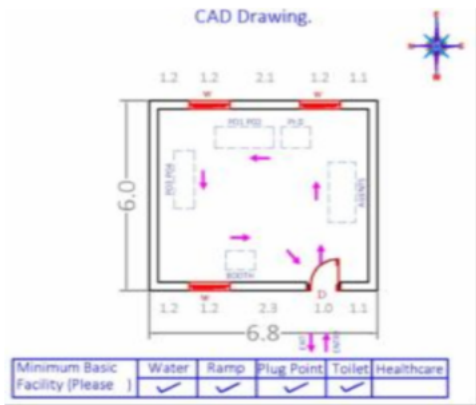

Google Map View

Polling Station Building Front View

Polling Station Front View

Cad View

Key MAP View

1 பெயர் : அமரேசன் தந்தை பெயர்: மண்ணப்பன் வீட்டு எண் : 1 வயது : 75 பாலினம் : ஆண்	YPE0281543 Photo is available	2 பெயர் : லட்சுமி கணவர் பெயர்: ரங்கநாதன் வீட்டு எண் : 1 வயது : 66 பாலினம் : பெண்	YPE0719328 Photo is available	3 பெயர் : சுருணா கணவர் பெயர்: அமரேசன் வீட்டு எண் : 1 வயது : 64 பாலினம் : பெண்	YPE0281550 Photo is available
4 பெயர் : ராமலிங்கம் தந்தை பெயர்: முருகேசன் வீட்டு எண் : 1 வயது : 56 பாலினம் : ஆண்	YPE0281626 Photo is available	5 பெயர் : ஏழமலை தந்தை பெயர்: முருகன் வீட்டு எண் : 1 வயது : 56 பாலினம் : ஆண்	YPE0281519 Photo is available	6 பெயர் : ஜாகீர்உசேன் தந்தை பெயர்: முகமது கனி வீட்டு எண் : 1 வயது : 56 பாலினம் : ஆண்	YPE0719260 Photo is available
7 பெயர் : ராஜேந்திரன் தந்தை பெயர்: வரதன் வீட்டு எண் : 1 வயது : 55 பாலினம் : ஆண்	YPE1996123 Photo is available	8 பெயர் : உறபிபுனிஸா கணவர் பெயர்: ஜாகீர்உசேன் வீட்டு எண் : 1 வயது : 52 பாலினம் : பெண்	YPE0719252 Photo is available	9 பெயர் : சாவித்திரி கணவர் பெயர்: ராமலிங்கம் வீட்டு எண் : 1 வயது : 51 பாலினம் : பெண்	YPE0281634 Photo is available
10 பெயர் : விஜயலட்சுமி கணவர் பெயர்: வைதியலிங்கம் வீட்டு எண் : 1 வயது : 50 பாலினம் : பெண்	CVP2113645 Photo is available	11 பெயர் : காமட்சி கணவர் பெயர்: ஏழமலை வீட்டு எண் : 1 வயது : 49 பாலினம் : பெண்	YPE0281527 Photo is available	12 பெயர் : பச்சையப்பன் தந்தை பெயர்: குப்புசாமி வீட்டு எண் : 1 வயது : 49 பாலினம் : ஆண்	YPE0281675 Photo is available
#2 13 பெயர் : அ முரளிதரன் தந்தை பெயர்: அருணகிரி வீட்டு எண் : 1 வயது : 46 பாலினம் : ஆண்	YPE0282038 Photo is available	14 பெயர் : கலைச்செல்வி கணவர் பெயர்: மோசஸ்ஹெண்டறிக்பால் வீட்டு எண் : 1 வயது : 46 பாலினம் : பெண்	YPE0281493 Photo is available	15 பெயர் : கீதா கணவர் பெயர்: கதிர்வேல் வீட்டு எண் : 1 வயது : 45 பாலினம் : பெண்	YPE0281485 Photo is available
16 பெயர் : சுதாகர் தந்தை பெயர்: ராஜேந்திரன் வீட்டு எண் : 1 வயது : 45 பாலினம் : ஆண்	YPE0281717 Photo is available	17 பெயர் : முர்த்தி தந்தை பெயர்: ரங்கநாதன் வீட்டு எண் : 1 வயது : 44 பாலினம் : ஆண்	YPE0719302 Photo is available	18 பெயர் : பூர்ணிமா கணவர் பெயர்: பச்சையப்பன் வீட்டு எண் : 1 வயது : 43 பாலினம் : பெண்	YPE0281683 Photo is available
19 பெயர் : மஞ்சளா கணவர் பெயர்: முரளி வீட்டு எண் : 1 வயது : 43 பாலினம் : பெண்	YPE0282046 Photo is available	20 பெயர் : சண்முகம் தந்தை பெயர்: தயாளன் வீட்டு எண் : 1 வயது : 43 பாலினம் : ஆண்	YPE0281758 Photo is available	21 பெயர் : ஆர்த்தி கணவர் பெயர்: சண்முகம் வீட்டு எண் : 1 வயது : 43 பாலினம் : பெண்	YPE0281766 Photo is available
22 பெயர் : ஜெயபாரதி கணவர் பெயர்: ஜாகிரீஉசேன் வீட்டு எண் : 1 வயது : 42 பாலினம் : பெண்	YPE0281741 Photo is available	23 பெயர் : புஷ்பலதா கணவர் பெயர்: சுதாகர் வீட்டு எண் : 1 வயது : 42 பாலினம் : பெண்	YPE0281725 Photo is available	24 பெயர் : பரமசிவம் தந்தை பெயர்: தர்மன் வீட்டு எண் : 1 வயது : 42 பாலினம் : ஆண்	YPE0282194 Photo is available
25 பெயர் : சூனில் தந்தை பெயர்: நமசிவாயம் வீட்டு எண் : 1 வயது : 42 பாலினம் : ஆண்	YPE1996149 Photo is available	26 பெயர் : தன்பக்தூர் கணவர் பெயர்: சித்தாபகதூர் வீட்டு எண் : 1 வயது : 41 பாலினம் : பெண்	YPE0282277 Photo is available	27 பெயர் : வெங்கடேஷன் தந்தை பெயர்: சுப்பரமணி வீட்டு எண் : 1 வயது : 37 பாலினம் : ஆண்	YPE0281642 Photo is available
28 பெயர் : உஷா கணவர் பெயர்: பரமசிவம் வீட்டு எண் : 1 வயது : 37 பாலினம் : பெண்	YPE0282202 Photo is available	29 பெயர் : ஐயப்பன் தந்தை பெயர்: ஜெயச்சந்திரன் வீட்டு எண் : 1 வயது : 37 பாலினம் : ஆண்	YPE0281709 Photo is available	30 பெயர் : பார்த்திபன் தந்தை பெயர்: முருகன் வீட்டு எண் : 1 வயது : 36 பாலினம் : ஆண்	YPE0281691 Photo is available