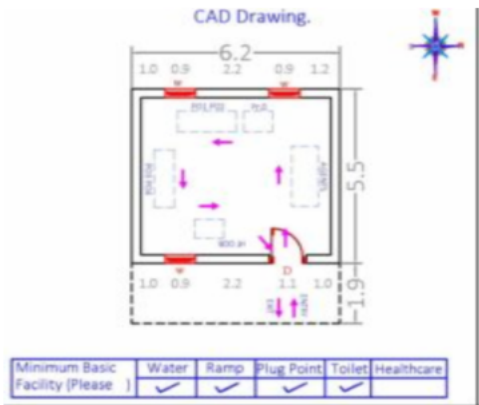

கையொப்பம்

Nazri Naksha

Google Map View

Polling Station Building Front View

Polling Station Front View

Cad View

Key MAP View

சட்டமன்றத் தொகுதியின் எண் மற்றும் பெயர் : 29-ஸ்ரீபெரும்புதூர் பிரிவு எண் மற்றும் பெயர் 1-மாங்காடு (ந), வார்டு 12 எஸ்.கே.எம். நகர்