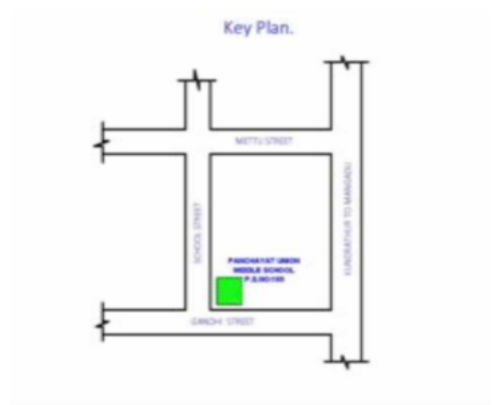

கையொப்பம்

Nazri Naksha

Google Map View

Polling Station Building Front View

Polling Station Front View

Cad View

Key MAP View

சட்டமன்றத் தொகுதியின் எண் மற்றும் பெயர் : 29-ஸ்ரீபெரும்புதூர் பிரிவு எண் மற்றும் பெயர் 1-மாங்காடு (ந), வார்டு 12 எஸ்.கே.எம். நகர்