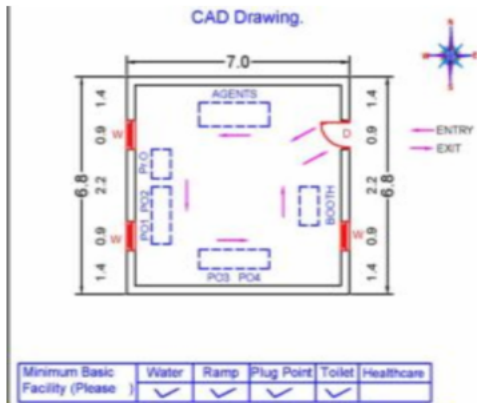

Google Map View

Polling Station Building Front View

Polling Station Front View

Cad View

Key MAP View

1 பெயர் : கவிதா கணவர் பெயர்: மோகன்தாஸ் வீட்டு எண் : 0 வயது : 31 பாலினம் : பெண் Photo is available	YPE2977742	2 பெயர் : சாமிநாதன் தந்தை பெயர்: நடேசன் வீட்டு எண் : 1 வயது : 76 பாலினம் : ஆண் Photo is available	YPE1089093	3 பெயர் : சாந்தி தந்தை பெயர்: பெருமாள் வீட்டு எண் : 1 வயது : 56 பாலினம் : ஆண் Photo is available	YPE1087832
4 பெயர் : சங்கர் தந்தை பெயர்: வனமயில் வீட்டு எண் : 1 வயது : 52 பாலினம் : ஆண் Photo is available	YPE3253606	5 பெயர் : கிருபனந்தன் தந்தை பெயர்: சுப்பிரமணி வீட்டு எண் : 1 வயது : 51 பாலினம் : ஆண் Photo is available	YPE0438218	6 பெயர் : தயாநிதி கணவர் பெயர்: சுப்பிரமணி வீட்டு எண் : 1 வயது : 50 பாலினம் : பெண் Photo is available	YPE0438044
7 பெயர் : ஏசுராஜ் தந்தை பெயர்: தேவன்பு வீட்டு எண் : 1 வயது : 46 பாலினம் : ஆண் Photo is available	YPE1087873	8 பெயர் : செல்வி ஜெ கணவர் பெயர்: ஜெய்கணேஷ் சரவணன் வீட்டு எண் : 01 வயது : 46 பாலினம் : பெண் Photo is available	YPE1087899	9 பெயர் : கவிதா கணவர் பெயர்: கிருபானந்தன் வீட்டு எண் : 1 வயது : 44 பாலினம் : பெண் Photo is available	YPE0437988
10 பெயர் : வெங்கடேசன் தந்தை பெயர்: நரசன் வீட்டு எண் : 1 வயது : 43 பாலினம் : ஆண் Photo is available	YPE0437996	11 பெயர் : வைதேகி கணவர் பெயர்: பூபாலன் வீட்டு எண் : 1 வயது : 42 பாலினம் : பெண் Photo is available	YPE0437970	12 பெயர் : குமுதா கணவர் பெயர்: குமார் வீட்டு எண் : 1 வயது : 41 பாலினம் : பெண் Photo is available	YPE0437830
13 பெயர் : பத்மா கணவர் பெயர்: சங்கர் வீட்டு எண் : 1 வயது : 40 பாலினம் : பெண் Photo is available	YPE0437962	14 பெயர் : பவானி கணவர் பெயர்: பொன்னுவேல் வீட்டு எண் : 1 வயது : 40 பாலினம் : பெண் Photo is available	YPE1888262	15 பெயர் : நவந்தம் கணவர் பெயர்: செல்லன் வீட்டு எண் : 1 வயது : 39 பாலினம் : பெண் Photo is available	YPE0560045
16 பெயர் : ராமராஜன் ரா தந்தை பெயர்: ராஜேந்திரன் வீட்டு எண் : 1 வயது : 38 பாலினம் : ஆண் Photo is available	YPE0560128	17 பெயர் : லட்சுமணன் தந்தை பெயர்: சோக்கு வீட்டு எண் : 1 வயது : 36 பாலினம் : ஆண் Photo is available	YPE0438036	18 பெயர் : யுவராணி கணவர் பெயர்: ஏழுமலை வீட்டு எண் : 1 வயது : 36 பாலினம் : பெண் Photo is available	YPE1615244
19 பெயர் : சத்யா கணவர் பெயர்: சுரேஷ் வீட்டு எண் : 1 வயது : 36 பாலினம் : பெண் Photo is available	YPE1088756	20 பெயர் : ராஜசேகர் தந்தை பெயர்: மாரி வீட்டு எண் : 1 வயது : 35 பாலினம் : ஆண் Photo is available	YPE0560060	21 பெயர் : ஹேமாவதி தந்தை பெயர்: பிரகாஷ் வீட்டு எண் : 1 வயது : 35 பாலினம் : பெண் Photo is available	YPE1980390
22 பெயர் : சுமித்ரா கணவர் பெயர்: ஈஸ்வரன் வீட்டு எண் : 1 வயது : 34 பாலினம் : பெண் Photo is available	YPE1888270	23 பெயர் : துர்கா கணவர் பெயர்: உமாபதி வீட்டு எண் : 1 வயது : 34 பாலினம் : பெண் Photo is available	YPE1088350	24 பெயர் : அரிதாஸ் தந்தை பெயர்: பாண்டியன் வீட்டு எண் : 1 வயது : 34 பாலினம் : ஆண் Photo is available	YPE1384023
25 பெயர் : வினாயகம் தந்தை பெயர்: கண்ணாயிரம் வீட்டு எண் : 1 வயது : 34 பாலினம் : ஆண் Photo is available	YPE0560094	26 பெயர் : கார்த்திகேயன் தந்தை பெயர்: அன்னப்பன் வீட்டு எண் : 1 வயது : 34 பாலினம் : ஆண் Photo is available	YPE0438119	27 பெயர் : வேல்முருகன் தந்தை பெயர்: ஆறுமுகம் வீட்டு எண் : 1 வயது : 34 பாலினம் : ஆண் Photo is available	YPE0772327
28 பெயர் : மீனா ராமராஜன் தந்தை பெயர்: ராமராஜன் வீட்டு எண் : 1 வயது : 34 பாலினம் : பெண் Photo is available	YPE1288869	29 பெயர் : வெங்கடேஷ் தந்தை பெயர்: கவுலியப்பன் வீட்டு எண் : 1 வயது : 33 பாலினம் : ஆண் Photo is available	TWT2682243	30 பெயர் : சிவராணி கணவர் பெயர்: வெங்கடேசன் வீட்டு எண் : 1 வயது : 32 பாலினம் : பெண் Photo is available	YPE1088343