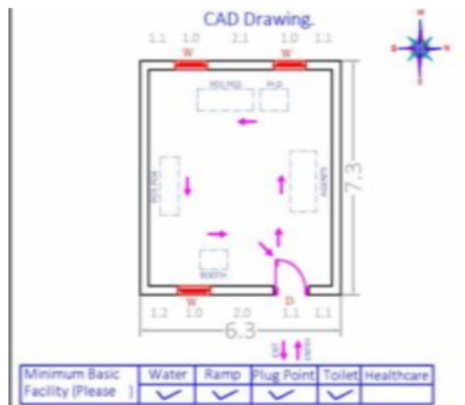

Google Map View

Polling Station Building Front View

Polling Station Front View

Cad View

Key MAP View

1 பெயர் : ராஜேஷ் தந்தை பெயர்: தட்சிணாமூர்த்தி வீட்டு எண் : 00 வயது : 29 பாலினம் : ஆண்	YPE2080406 Photo is available	2 பெயர் : சந்தியா தந்தை பெயர்: மோகன் வீட்டு எண் : 0 வயது : 25 பாலினம் : பெண்	YPE2080422 Photo is available	3 பெயர் : ஜயா கணவர் பெயர்: சுந்தரா மூர்த்தி வீட்டு எண் : 1 வயது : 56 பாலினம் : பெண்	YPE3317880 Photo is available
4 பெயர் : தனலட்சுமி கணவர் பெயர்: தசரதன் வீட்டு எண் : 1 வயது : 38 பாலினம் : பெண்	YPE1766591 Photo is available	5 பெயர் : தேன்மொழி கணவர் பெயர்: லோகநாதன் வீட்டு எண் : 1 வயது : 35 பாலினம் : பெண்	YPE1389295 Photo is available	6 பெயர் : சிலம்பரசன் தந்தை பெயர்: சீமான் வீட்டு எண் : 1 வயது : 33 பாலினம் : ஆண்	YPE1389303 Photo is available
7 பெயர் : மணிவண்ணன் தந்தை பெயர்: சீமான் வீட்டு எண் : 1 வயது : 30 பாலினம் : ஆண்	YPE1389253 Photo is available	8 பெயர் : மகாலட்சுமி தந்தை பெயர்: வேதாசலம் வீட்டு எண் : 1 வயது : 30 பாலினம் : பெண்	YPE1981166 Photo is available	9 பெயர் : சிந்து கணவர் பெயர்: மணிவண்ணன் வீட்டு எண் : 1 வயது : 30 பாலினம் : பெண்	YPE3386067 Photo is available
10 பெயர் : மதன்ராஜ் தந்தை பெயர்: கமலக்கண்ணன் வீட்டு எண் : 1 வயது : 29 பாலினம் : ஆண்	YPE1389246 Photo is available	11 பெயர் : சோமசுந்தரம் தந்தை பெயர்: ராமன் வீட்டு எண் : 1 வயது : 27 பாலினம் : ஆண்	YPE2019289 Photo is available	12 பெயர் : பரத்வாஜ் தந்தை பெயர்: ஜீவா வீட்டு எண் : 1 வயது : 25 பாலினம் : ஆண்	YPE2080620 Photo is available
13 பெயர் : விக்னேஷ் தந்தை பெயர்: நரசிம்மன் வீட்டு எண் : 1 வயது : 25 பாலினம் : ஆண்	YPE2080646 Photo is available	14 பெயர் : சுவேதா தந்தை பெயர்: இரமேஷ் வீட்டு எண் : 1 வயது : 25 பாலினம் : பெண்	YPE2080661 Photo is available	15 பெயர் : மாலா கணவர் பெயர்: ஜெயபால் வீட்டு எண் : 1-22 வயது : 38 பாலினம் : பெண்	CVP4712758 Photo is available
16 பெயர் : நவின்குமார் தந்தை பெயர்: முனுசாமி வீட்டு எண் : 1-54 வயது : 37 பாலினம் : ஆண்	YPE1981158 Photo is available	17 பெயர் : ஆதிலட்சுமி கணவர் பெயர்: பாபு வீட்டு எண் : 1-61 வயது : 46 பாலினம் : பெண்	CVP4712741 Photo is available	18 பெயர் : அம்பிகா கணவர் பெயர்: நாகவேல் வீட்டு எண் : 1-69 வயது : 40 பாலினம் : பெண்	CVP4712733 Photo is available
19 பெயர் : ரேணுகா கணவர் பெயர்: குமரன் வீட்டு எண் : 1-70 வயது : 41 பாலினம் : பெண்	CVP4712725 Photo is available	20 பெயர் : இராஜேஷ் தந்தை பெயர்: ஜெகதீசன் வீட்டு எண் : 1-90 வயது : 30 பாலினம் : ஆண்	YPE1095660 Photo is available	21 பெயர் : குப்பு கணவர் பெயர்: குமார் வீட்டு எண் : 2-135 வயது : 42 பாலினம் : பெண்	YPE1851534 Photo is available
22 பெயர் : கண்ணன் தந்தை பெயர்: முனுசாமி வீட்டு எண் : 3/383 வயது : 25 பாலினம் : ஆண்	YPE2080448 Photo is available	23 பெயர் : உதய பிரியா தாயின் பெயர்: ஜெயந்தி வீட்டு எண் : 5/434 வயது : 27 பாலினம் : பெண்	YPE2080471 Photo is available	24 பெயர் : சின்னப்பொன்னு கணவர் பெயர்: சகாதேவன் வீட்டு எண் : 17B வயது : 60 பாலினம் : பெண்	YPE2368769 Photo is available
25 பெயர் : கோமதி தந்தை பெயர்: சகாதேவன் வீட்டு எண் : 17B வயது : 44 பாலினம் : பெண்	CVP4469631 Photo is available	26 பெயர் : உஷா தந்தை பெயர்: சகாதேவன் வீட்டு எண் : 17B வயது : 42 பாலினம் : பெண்	CVP2472488 Photo is available	27 பெயர் : ராமன் தந்தை பெயர்: அபிமன்னன் வீட்டு எண் : 18A வயது : 53 பாலினம் : ஆண்	YPE2368777 Photo is available
28 பெயர் : உமாவதி கணவர் பெயர்: ராமன் வீட்டு எண் : 18A வயது : 45 பாலினம் : பெண்	CVP4469649 Photo is available	29 பெயர் : சாரதம்மாள் கணவர் பெயர்: துரை வீட்டு எண் : 22B வயது : 71 பாலினம் : பெண்	YPE2368785 Photo is available	30 பெயர் : சடகோபன் தந்தை பெயர்: துரை வீட்டு எண் : 22B வயது : 50 பாலினம் : ஆண்	YPE2368793 Photo is available