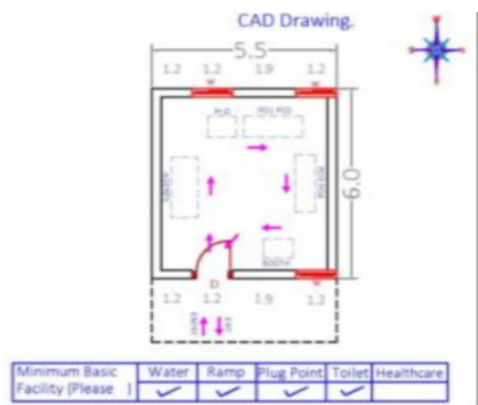

Cad View

Key MAP View