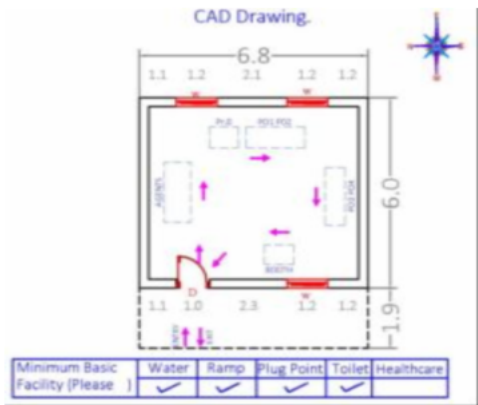

Cad View

Key MAP View