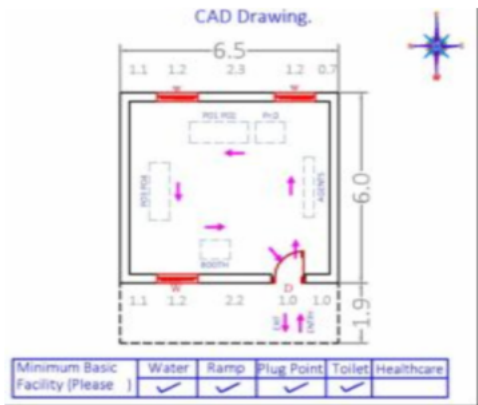

கையொப்பம்

Nazri Naksha

Google Map View

Polling Station Building Front View

Polling Station Front View

Cad View

Key MAP View

சட்டமன்றத் தொகுதியின் எண் மற்றும் பெயர் : 29-பூநீபெரும்புதூர்  
பிரிவு எண் மற்றும் பெயர் : 1-சிக்கராயபுரம் (தேர்வு நிலை பே), வார்டு 4 லட்சுமி நகர்