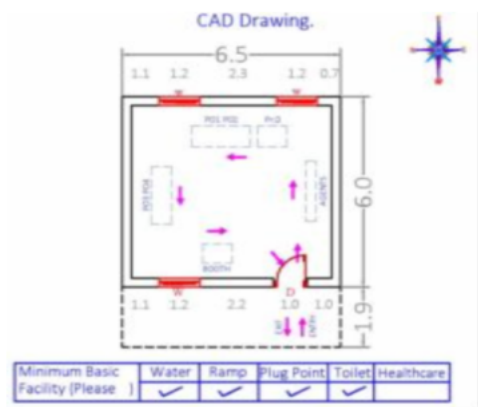

Cad View

Key MAP View