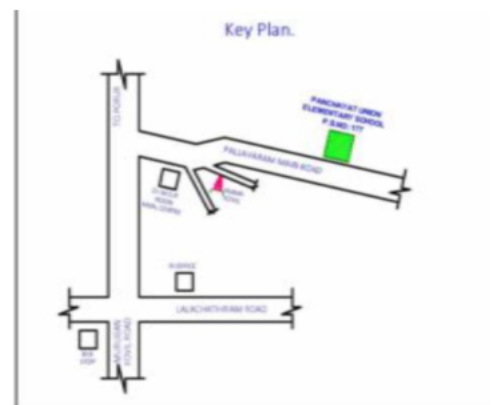

Polling Station Building Front View

Polling Station Front View

Cad View

Key MAP View

1 பெயர் : குணசுந்தரி கணவர் பெயர்: பூங்காவனம் வீட்டு எண் : 1 வயது : 57 பாலினம் : பெண்	YPE2624872 Photo is available	2 பெயர் : ராஜி தந்தை பெயர்: சண்முகந்தரம் வீட்டு எண் : 1 வயது : 56 பாலினம் : ஆண்	YPE1798727 Photo is available	3 பெயர் : முருகன் தந்தை பெயர்: மாரிமுத்து வீட்டு எண் : 1 வயது : 52 பாலினம் : ஆண்	YPE2624880 Photo is available
4 பெயர் : ஜெயலட்சுமி கணவர் பெயர்: முருகன் வீட்டு எண் : 1 வயது : 49 பாலினம் : பெண்	YPE2624898 Photo is available	5 பெயர் : தியாகராஜன் தந்தை பெயர்: வைத்தியநாதன் வீட்டு எண் : 1 வயது : 49 பாலினம் : ஆண்	YPE3006533 Photo is available	6 பெயர் : லட்சுமி கணவர் பெயர்: சங்கர் வீட்டு எண் : 1 வயது : 47 பாலினம் : பெண்	YPE1798719 Photo is available
7 பெயர் : ராஜி தந்தை பெயர்: மது வீட்டு எண் : 1 வயது : 46 பாலினம் : ஆண்	YPE1681485 Photo is available	8 பெயர் : இளவரசன் தந்தை பெயர்: ராஜா வீட்டு எண் : 1 வயது : 36 பாலினம் : ஆண்	YPE0831040 Photo is available	9 பெயர் : மோகன்ராஜ் தந்தை பெயர்: பூங்காவனம் வீட்டு எண் : 1 வயது : 35 பாலினம் : ஆண்	YPE0296400 Photo is available
10 பெயர் : விஜயகுமார் தந்தை பெயர்: ராஜேந்திரன் வீட்டு எண் : 1 வயது : 34 பாலினம் : ஆண்	YPE1327006 Photo is available	11 பெயர் : வித்யா கணவர் பெயர்: கண்ணன் வீட்டு எண் : 1 வயது : 32 பாலினம் : பெண்	YPE1798701 Photo is available	12 பெயர் : ராதிகா கணவர் பெயர்: விஜயகுமார் வீட்டு எண் : 1 வயது : 30 பாலினம் : பெண்	YPE3530656 Photo is available
13 பெயர் : புனிதா தந்தை பெயர்: ராதாகிருஷ்ணன் வீட்டு எண் : 1 வயது : 29 பாலினம் : பெண்	YPE1681410 Photo is available	14 பெயர் : குணசேகரன் தந்தை பெயர்: முனியன் வீட்டு எண் : 1 வயது : 29 பாலினம் : ஆண்	YPE1681493 Photo is available	15 பெயர் : கவியரசன் தந்தை பெயர்: வீரப்பன் வீட்டு எண் : 1 வயது : 28 பாலினம் : ஆண்	YPE1681469 Photo is available
16 பெயர் : பிறைசூடன் தந்தை பெயர்: மோகன் வீட்டு எண் : 1 வயது : 27 பாலினம் : ஆண்	YPE1939586 Photo is available	17 பெயர் : செல்வராஜ் தந்தை பெயர்: அய்யண்ணன் வீட்டு எண் : 1-24 வயது : 28 பாலினம் : ஆண்	YPE1681535 Photo is available	18 பெயர் : ராதிகா கணவர் பெயர்: சுரேஷ் வீட்டு எண் : 1-99 வயது : 34 பாலினம் : பெண்	YPE1452481 Photo is available
19 பெயர் : கோவிந்தம்மாள் கணவர் பெயர்: மணி வீட்டு எண் : 2 வயது : 79 பாலினம் : பெண்	YPE0655225 Photo is available	20 பெயர் : தனலட்சுமி கணவர் பெயர்: அய்யாதுரை வீட்டு எண் : 2 வயது : 65 பாலினம் : பெண்	YPE1287473 Photo is available	21 பெயர் : சத்யாபாமா கணவர் பெயர்: பூபதி வீட்டு எண் : 2 வயது : 40 பாலினம் : பெண்	YPE0655258 Photo is available
22 பெயர் : வெங்கடாசலம் தந்தை பெயர்: ஆறுமுகம் வீட்டு எண் : 2 வயது : 37 பாலினம் : ஆண்	YPE1178961 Photo is available	23 பெயர் : வெங்கடேஷ் தந்தை பெயர்: முனியப்பன் வீட்டு எண் : 2 வயது : 37 பாலினம் : ஆண்	YPE1178995 Photo is available	24 பெயர் : ராஜ்மோகன் தந்தை பெயர்: பச்சையப்பன் வீட்டு எண் : 2 வயது : 36 பாலினம் : ஆண்	YPE0155507 Photo is available
25 பெயர் : தனலட்சுமி கணவர் பெயர்: சரவணன் வீட்டு எண் : 2 வயது : 34 பாலினம் : பெண்	YPE1179019 Photo is available	26 பெயர் : புவனேஸ்வரி கணவர் பெயர்: வெங்கடாஜலம் வீட்டு எண் : 2 வயது : 34 பாலினம் : பெண்	YPE1179027 Photo is available	27 பெயர் : யுவராணி கணவர் பெயர்: கணேஷ் வீட்டு எண் : 2 வயது : 34 பாலினம் : பெண்	YPE3006384 Photo is available
28 பெயர் : கணேஷ் தந்தை பெயர்: மணி வீட்டு எண் : 2 வயது : 34 பாலினம் : ஆண்	YPE3006350 Photo is available	29 பெயர் : கீர்த்திகா கணவர் பெயர்: ஹரிகிருஷ்ணன் வீட்டு எண் : 2 வயது : 33 பாலினம் : பெண்	YPE1179001 Photo is available	30 பெயர் : கதிர்வேல் முருகன் தந்தை பெயர்: பரமசிவம் வீட்டு எண் : 2 வயது : 32 பாலினம் : ஆண்	YPE1798693 Photo is available