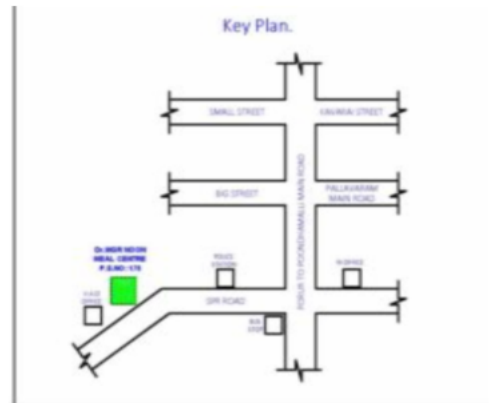

Polling Station Building Front View

Polling Station Front View

Cad View

Key MAP View

1 பெயர் : மணி தந்தை பெயர் : துரைசாமி வீட்டு எண் : 1 வயது : 75 பாலினம் : ஆண்	YPE1577113 Photo is available	2 பெயர் : செல்லம்மாள் கணவர் பெயர் : மணி வீட்டு எண் : 1 வயது : 61 பாலினம் : பெண்	YPE1577121 Photo is available	3 பெயர் : சரவணன் தந்தை பெயர் : மேகநாதன் வீட்டு எண் : 1-2 வயது : 47 பாலினம் : ஆண்	CVP4423844 Photo is available
4 பெயர் : ஜெயவேல் தந்தை பெயர் : மேகநாதன் வீட்டு எண் : 1-2 வயது : 42 பாலினம் : ஆண்	CVP4423877 Photo is available	5 பெயர் : சாரதா கணவர் பெயர் : தண்டாயுதபாணி வீட்டு எண் : 1/240 வயது : 34 பாலினம் : பெண்	YPE3378007 Photo is available	6 பெயர் : கனிமொழி கணவர் பெயர் : ஜெகன் வீட்டு எண் : 4 வயது : 35 பாலினம் : பெண்	YPE1180231 Photo is available
7 பெயர் : அசோக் குமார் தந்தை பெயர் : ரவிசந்திரன் வீட்டு எண் : 4/4 வயது : 27 பாலினம் : ஆண்	YPE2962975 Photo is available	8 பெயர் : சாம்சுமார் தந்தை பெயர் : வெங்கடேசன் வீட்டு எண் : 4/8 வயது : 26 பாலினம் : ஆண்	YPE3101748 Photo is available	9 பெயர் : மீனா தந்தை பெயர் : வெங்கடேசன் வீட்டு எண் : 4/9 வயது : 27 பாலினம் : பெண்	YPE3121415 Photo is available
10 பெயர் : திலீப் ஆனந்த் தந்தை பெயர் : சேகர் வீட்டு எண் : 4-12 வயது : 42 பாலினம் : ஆண்	YPE1798776 Photo is available	# 11 பெயர் : அ மரிய கிறிஸ்டி தந்தை பெயர் : அன்பரசு வீட்டு எண் : 4/17 வயது : 26 பாலினம் : பெண்	YPE3101763 Photo is available	12 பெயர் : பிரியா தந்தை பெயர் : அன்பரசு வீட்டு எண் : 4/17 வயது : 24 பாலினம் : பெண்	YPE3101904 Photo is available
13 பெயர் : மாலினி தந்தை பெயர் : ஜெயினி வீட்டு எண் : 4-19B வயது : 43 பாலினம் : பெண்	YPE0298844 Photo is available	14 பெயர் : ஜீவா தந்தை பெயர் : ரமேஷ் வீட்டு எண் : 4/21 வயது : 25 பாலினம் : ஆண்	YPE3121373 Photo is available	15 பெயர் : விஜய் தந்தை பெயர் : பழனி வீட்டு எண் : 4-32 வயது : 30 பாலினம் : ஆண்	YPE1179290 Photo is available
16 பெயர் : வினோத் தந்தை பெயர் : பழனி வீட்டு எண் : 4/32 வயது : 25 பாலினம் : ஆண்	YPE3151669 Photo is available	17 பெயர் : அமுதா தந்தை பெயர் : பழனி வீட்டு எண் : 4/33 வயது : 27 பாலினம் : பெண்	YPE3151370 Photo is available	18 பெயர் : லட்சுமி கணவர் பெயர் : பச்சைமுத்து வீட்டு எண் : 4-41 வயது : 57 பாலினம் : பெண்	CVP2990356 Photo is available
19 பெயர் : நரேஷ் தந்தை பெயர் : குமார் வீட்டு எண் : 4/43 வயது : 23 பாலினம் : ஆண்	YPE3309572 Photo is available	20 பெயர் : தினேஷ் பாபு தந்தை பெயர் : ராஜி வீட்டு எண் : 4/44 வயது : 26 பாலினம் : ஆண்	YPE2962744 Photo is available	21 பெயர் : துரை தந்தை பெயர் : பழனி வீட்டு எண் : 4-45A வயது : 49 பாலினம் : ஆண்	YPE1082965 Photo is available
22 பெயர் : நான்சிகேரிகலா தந்தை பெயர் : தங்கராஜ் வீட்டு எண் : 4-50 வயது : 40 பாலினம் : பெண்	YPE0078089 Photo is available	23 பெயர் : தமிழ் அன்சாரி தந்தை பெயர் : அப்துல் ஜப்பார் வீட்டு எண் : 4/51 வயது : 27 பாலினம் : ஆண்	YPE2044501 Photo is available	24 பெயர் : யுவராஜ் தந்தை பெயர் : நடராஜ் வீட்டு எண் : 4-54 வயது : 36 பாலினம் : ஆண்	YPE1179399 Photo is available
25 பெயர் : சிவராஜன் தந்தை பெயர் : நடராஜன் வீட்டு எண் : 4-54 வயது : 35 பாலினம் : ஆண்	YPE1179175 Photo is available	26 பெயர் : சரன்ராஜ் தந்தை பெயர் : நடராஜ் வீட்டு எண் : 4-54 வயது : 32 பாலினம் : ஆண்	YPE1180264 Photo is available	27 பெயர் : ஜான்சன் தந்தை பெயர் : சத்தியன் வீட்டு எண் : 4-101 வயது : 31 பாலினம் : ஆண்	YPE1180082 Photo is available
28 பெயர் : விஜயா கணவர் பெயர் : ராஜேஷ் வீட்டு எண் : 4-102 வயது : 41 பாலினம் : பெண்	YPE0078097 Photo is available	29 பெயர் : ரவி தந்தை பெயர் : சேட்டு வீட்டு எண் : 4-131 வயது : 35 பாலினம் : ஆண்	YPE1327196 Photo is available	30 பெயர் : தீனா தந்தை பெயர் : நாகராஜ் வீட்டு எண் : 4/132 வயது : 25 பாலினம் : ஆண்	YPE2963080 Photo is available