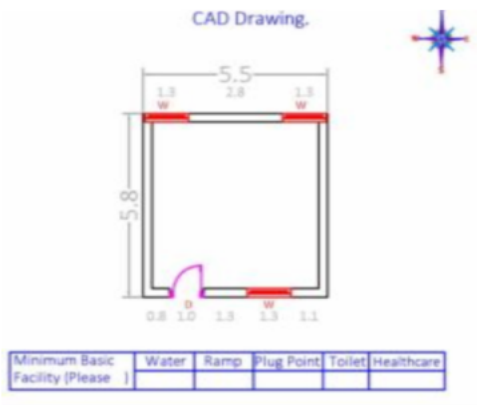

Cad View

Key MAP View