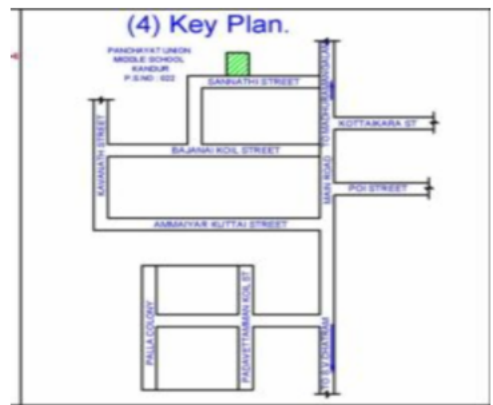

கையொப்பம்

Nazri Naksha

Google Map View

Polling Station Building Front View

Polling Station Front View

Cad View

Key MAP View

சட்டமன்றத் தொகுதியின் எண் மற்றும் பெயர் : 29-பூநீரும்புதூர்
பிரிவு எண் மற்றும் பெயர் 1-காந்தாரர் (ஊ) மற்றும் (வ.கி), வார்டு1 கோட்டைகார தெரு