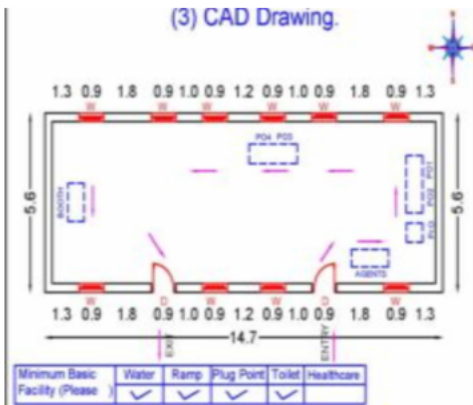

கையொப்பம்

Nazri Naksha

Google Map View

Polling Station Building Front View

Polling Station Front View

Cad View

Key MAP View

சட்டமன்றத் தொகுதியின் எண் மற்றும் பெயர் : 29-பூநீரும்புதூர்
பிரிவு எண் மற்றும் பெயர் 1-காந்தாரர் (ஊ) மற்றும் (வ.கி), வார்டு1 கோட்டைகார தெரு