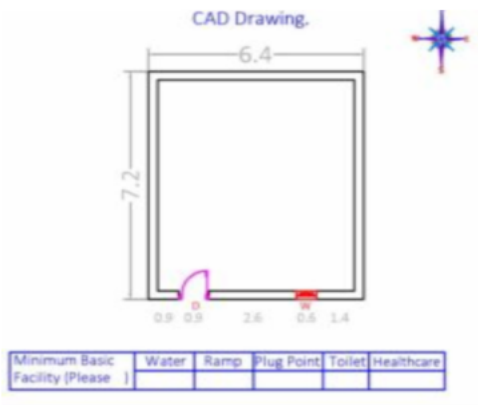

Cad View

Key MAP View