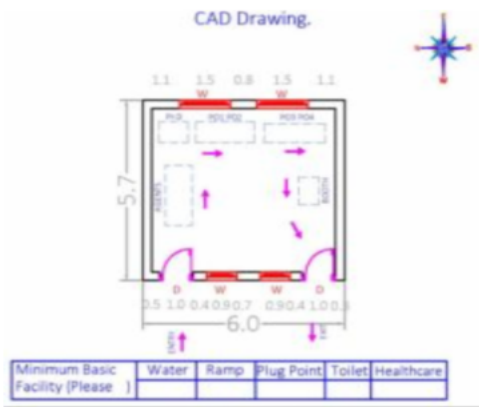

கையொப்பம்

Nazri Naksha

Google Map View

Polling Station Building Front View

Polling Station Front View

Cad View

Key MAP View

| | | | | | |
|---|----------------------------------|---|----------------------------------|--|----------------------------------|
| 1 பெயர் : ஹானஸ்டி பிரியா தந்தை பெயர் : குமார் வீட்டு எண் : 1 வயது : 38 பாலினம் : பெண் | YPE2165751 Photo is available | 2 பெயர் : அனிதா கணவர் பெயர் : சிவா வீட்டு எண் : 1/18 வயது : 28 பாலினம் : பெண் | SVN1026392 Photo is available | 3 பெயர் : காமாட்சி கணவர் பெயர் : எட்டியப்பன் வீட்டு எண் : 2-18 வயது : 46 பாலினம் : பெண் | YPE1458520 Photo is available |
| 4 பெயர் : ஆதிலட்சுமி கணவர் பெயர் : நரசிம்மன் வீட்டு எண் : 3/25 வயது : 66 பாலினம் : பெண் | YPE1788736 Photo is available | S 5 பெயர் : யமுனசுந்தரி கணவர் பெயர் : குமார் வீட்டு எண் : 3/269 வயது : 65 பாலினம் : பெண் | YPE2601201 Photo is available | 6 பெயர் : பிரேமா கணவர் பெயர் : பிச்சாண்டி வீட்டு எண் : 3/279 வயது : 60 பாலினம் : பெண் | YPE2600997 Photo is available |
| 7 பெயர் : பாபு தந்தை பெயர் : பிச்சாண்டி வீட்டு எண் : 3/279 வயது : 41 பாலினம் : ஆண் | CVP4040978 Photo is available | 8 பெயர் : மலர் கணவர் பெயர் : தாமோதரன் வீட்டு எண் : 3/279 வயது : 38 பாலினம் : பெண் | YPE3468162 Photo is available | 9 பெயர் : வைஷ்ணவி தந்தை பெயர் : கந்தன் வீட்டு எண் : 3/281 வயது : 27 பாலினம் : பெண் | YPE3164142 Photo is available |
| # 10 பெயர் : பிரவீன் ராஜ் தே தந்தை பெயர் : தேவராஜ் வீட்டு எண் : 3/284 வயது : 28 பாலினம் : ஆண் | YPE1659499 Photo is available | 11 பெயர் : ஜெகன்னாதன் தந்தை பெயர் : கோவிந்தன் வீட்டு எண் : 3/287 வயது : 69 பாலினம் : ஆண் | CVP2556140 Photo is available | 12 பெயர் : காவேரி கணவர் பெயர் : ஜெகன்னாதன் வீட்டு எண் : 3/287 வயது : 62 பாலினம் : பெண் | CVP2556132 Photo is available |
| 13 பெயர் : சரவான் தந்தை பெயர் : அன்பு வீட்டு எண் : 3/291 வயது : 31 பாலினம் : ஆண் | YPE1659523 Photo is available | 14 பெயர் : லட்சுமி கணவர் பெயர் : நடராசன் வீட்டு எண் : 3/293 வயது : 60 பாலினம் : பெண் | YPE2601169 Photo is available | 15 பெயர் : தேவி கணவர் பெயர் : ராஜா வீட்டு எண் : 3/293 வயது : 41 பாலினம் : பெண் | YPE0247676 Photo is available |
| 16 பெயர் : கோகுல் தந்தை பெயர் : ராஜா வீட்டு எண் : 3/293 வயது : 22 பாலினம் : ஆண் | YPE3644085 Photo is available | 17 பெயர் : கனகா தந்தை பெயர் : ராஜா வீட்டு எண் : 3/294 வயது : 20 பாலினம் : பெண் | YPE3644077 Photo is available | S 18 பெயர் : பூர்ணிமா கணவர் பெயர் : தினேஷ் வீட்டு எண் : 3/296 வயது : 38 பாலினம் : பெண் | YPE1992072 Photo is available |
| 19 பெயர் : கிருஷ்ணன் தந்தை பெயர் : தாஸ் வீட்டு எண் : 3/300 வயது : 30 பாலினம் : ஆண் | YPE1150515 Photo is available | 20 பெயர் : பிரதாப் மோ மோகன் தந்தை பெயர் : மோகன் வீட்டு எண் : 4 வயது : 22 பாலினம் : ஆண் | YPE3420262 Photo is available | Q 21 பெயர் : சதீஷ் தந்தை பெயர் : முனியன் வீட்டு எண் : 4/57 வயது : 28 பாலினம் : ஆண் | YPE3086626 Photo is available |
| 22 பெயர் : ஜெயந்தி கணவர் பெயர் : நாகராஜன் வீட்டு எண் : 5 வயது : 32 பாலினம் : பெண் | YPE3351194 Photo is available | 23 பெயர் : அகல்யா செளந்தரம் தந்தை பெயர் : அன்புதேவநாதன் வீட்டு எண் : 6/254 வயது : 26 பாலினம் : பெண் | YPE2165652 Photo is available | 24 பெயர் : செல்வசிலிசியா தந்தை பெயர் : அன்புதேவநாதன் வீட்டு எண் : 6/254 வயது : 24 பாலினம் : பெண் | YPE2960367 Photo is available |
| 25 பெயர் : சுகதி கணவர் பெயர் : சண்முகம் வீட்டு எண் : 7 வயது : 59 பாலினம் : பெண் | YPE1580471 Photo is available | 26 பெயர் : மஞ்சளா தந்தை பெயர் : வேலாயுதம் வீட்டு எண் : 7 வயது : 32 பாலினம் : பெண் | YPE1580562 Photo is available | 27 பெயர் : சரண்யா கணவர் பெயர் : ஜகன் குமார் வீட்டு எண் : 8 வயது : 31 பாலினம் : பெண் | YPE3163904 Photo is available |
| 28 பெயர் : கலா கணவர் பெயர் : வேலு வீட்டு எண் : 8-41 வயது : 60 பாலினம் : பெண் | YPE1999432 Photo is available | 29 பெயர் : பவித்ரா தந்தை பெயர் : சங்கர் வீட்டு எண் : 9 வயது : 25 பாலினம் : பெண் | YPE3163870 Photo is available | 30 பெயர் : பிரேம் குமார் தந்தை பெயர் : வீரமணி வீட்டு எண் : 11/25 வயது : 25 பாலினம் : ஆண் | YPE2165678 Photo is available |