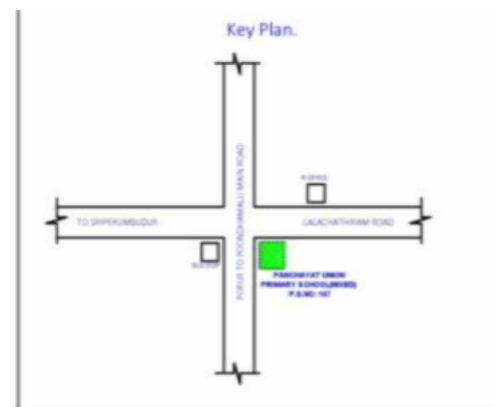

கையொப்பம்

Nazri Naksha

Google Map View

Polling Station Building Front View

Polling Station Front View

Cad View

Key MAP View

| | | | | | |
|---|----------------------------------|---|----------------------------------|--|----------------------------------|
| 1 பெயர் : ஹானஸ்டி பிரியா தந்தை பெயர் : குமார் வீட்டு எண் : 1 வயது : 38 பாலினம் : பெண் | YPE2165751 Photo is available | 2 பெயர் : அனிதா கணவர் பெயர் : சிவா வீட்டு எண் : 1/18 வயது : 28 பாலினம் : பெண் | SVN1026392 Photo is available | 3 பெயர் : காமாட்சி கணவர் பெயர் : எட்டியப்பன் வீட்டு எண் : 2-18 வயது : 46 பாலினம் : பெண் | YPE1458520 Photo is available |
| 4 பெயர் : ஆதிலட்சுமி கணவர் பெயர் : நரசிம்மன் வீட்டு எண் : 3/25 வயது : 66 பாலினம் : பெண் | YPE1788736 Photo is available | S 5 பெயர் : யமுனசுந்தரி கணவர் பெயர் : குமார் வீட்டு எண் : 3/269 வயது : 65 பாலினம் : பெண் | YPE2601201 Photo is available | 6 பெயர் : பிரேமா கணவர் பெயர் : பிச்சாண்டி வீட்டு எண் : 3/279 வயது : 60 பாலினம் : பெண் | YPE2600997 Photo is available |
| 7 பெயர் : பாபு தந்தை பெயர் : பிச்சாண்டி வீட்டு எண் : 3/279 வயது : 41 பாலினம் : ஆண் | CVP4040978 Photo is available | 8 பெயர் : மலர் கணவர் பெயர் : தாமோதரன் வீட்டு எண் : 3/279 வயது : 38 பாலினம் : பெண் | YPE3468162 Photo is available | 9 பெயர் : வைஷ்ணவி தந்தை பெயர் : கந்தன் வீட்டு எண் : 3/281 வயது : 27 பாலினம் : பெண் | YPE3164142 Photo is available |
| # 10 பெயர் : பிரவீன் ராஜ் தே தந்தை பெயர் : தேவராஜ் வீட்டு எண் : 3/284 வயது : 28 பாலினம் : ஆண் | YPE1659499 Photo is available | 11 பெயர் : ஜெகன்னாதன் தந்தை பெயர் : கோவிந்தன் வீட்டு எண் : 3/287 வயது : 69 பாலினம் : ஆண் | CVP2556140 Photo is available | 12 பெயர் : காவேரி கணவர் பெயர் : ஜெகன்னாதன் வீட்டு எண் : 3/287 வயது : 62 பாலினம் : பெண் | CVP2556132 Photo is available |
| 13 பெயர் : சரவான் தந்தை பெயர் : அன்பு வீட்டு எண் : 3/291 வயது : 31 பாலினம் : ஆண் | YPE1659523 Photo is available | 14 பெயர் : லட்சுமி கணவர் பெயர் : நடராசன் வீட்டு எண் : 3/293 வயது : 60 பாலினம் : பெண் | YPE2601169 Photo is available | 15 பெயர் : தேவி கணவர் பெயர் : ராஜா வீட்டு எண் : 3/293 வயது : 41 பாலினம் : பெண் | YPE0247676 Photo is available |
| 16 பெயர் : கோகுல் தந்தை பெயர் : ராஜா வீட்டு எண் : 3/293 வயது : 22 பாலினம் : ஆண் | YPE3644085 Photo is available | 17 பெயர் : கனகா தந்தை பெயர் : ராஜா வீட்டு எண் : 3/294 வயது : 20 பாலினம் : பெண் | YPE3644077 Photo is available | S 18 பெயர் : பூர்ணிமா கணவர் பெயர் : தினேஷ் வீட்டு எண் : 3/296 வயது : 38 பாலினம் : பெண் | YPE1992072 Photo is available |
| 19 பெயர் : கிருஷ்ணன் தந்தை பெயர் : தாஸ் வீட்டு எண் : 3/300 வயது : 30 பாலினம் : ஆண் | YPE1150515 Photo is available | 20 பெயர் : பிரதாப் மோ மோகன் தந்தை பெயர் : மோகன் வீட்டு எண் : 4 வயது : 22 பாலினம் : ஆண் | YPE3420262 Photo is available | Q 21 பெயர் : சதீஷ் தந்தை பெயர் : முனியன் வீட்டு எண் : 4/57 வயது : 28 பாலினம் : ஆண் | YPE3086626 Photo is available |
| 22 பெயர் : ஜெயந்தி கணவர் பெயர் : நாகராஜன் வீட்டு எண் : 5 வயது : 32 பாலினம் : பெண் | YPE3351194 Photo is available | 23 பெயர் : அகல்யா செளந்தரம் தந்தை பெயர் : அன்புதேவநாதன் வீட்டு எண் : 6/254 வயது : 26 பாலினம் : பெண் | YPE2165652 Photo is available | 24 பெயர் : செல்வசிலிசியா தந்தை பெயர் : அன்புதேவநாதன் வீட்டு எண் : 6/254 வயது : 24 பாலினம் : பெண் | YPE2960367 Photo is available |
| 25 பெயர் : சுகதி கணவர் பெயர் : சண்முகம் வீட்டு எண் : 7 வயது : 59 பாலினம் : பெண் | YPE1580471 Photo is available | 26 பெயர் : மஞ்சளா தந்தை பெயர் : வேலாயுதம் வீட்டு எண் : 7 வயது : 32 பாலினம் : பெண் | YPE1580562 Photo is available | 27 பெயர் : சரண்யா கணவர் பெயர் : ஜகன் குமார் வீட்டு எண் : 8 வயது : 31 பாலினம் : பெண் | YPE3163904 Photo is available |
| 28 பெயர் : கலா கணவர் பெயர் : வேலு வீட்டு எண் : 8-41 வயது : 60 பாலினம் : பெண் | YPE1999432 Photo is available | 29 பெயர் : பவித்ரா தந்தை பெயர் : சங்கர் வீட்டு எண் : 9 வயது : 25 பாலினம் : பெண் | YPE3163870 Photo is available | 30 பெயர் : பிரேம் குமார் தந்தை பெயர் : வீரமணி வீட்டு எண் : 11/25 வயது : 25 பாலினம் : ஆண் | YPE2165678 Photo is available |