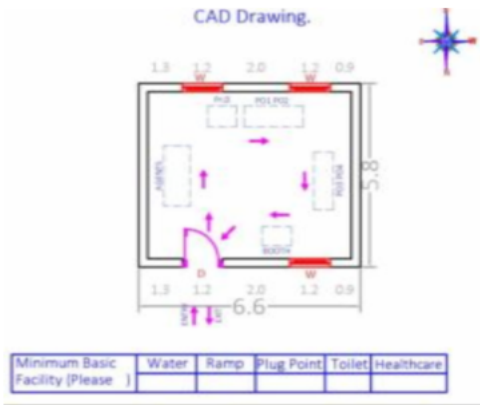

வாக்காளர் பதிவு அலுவலரின்
கையொப்பம்

Nazri Naksha

Google Map View

Polling Station Building Front View

Polling Station Front View

Cad View

Key MAP View

சட்டமன்றத் தொகுதியின் எண் மற்றும் பெயர் : 29-ஸ்ரீபெரும்புதூர் பிரிவு எண் மற்றும் பெயர் 1-குன்றத்தூர் (ந), அண்ணா நகர்