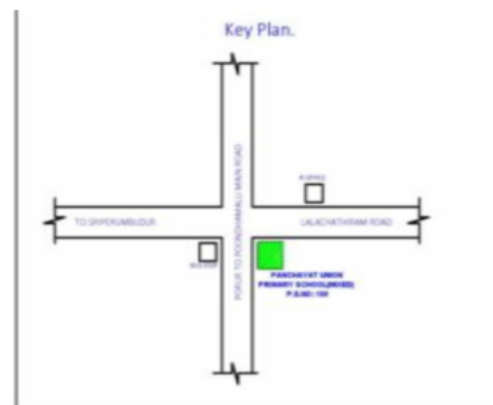

Key MAP View