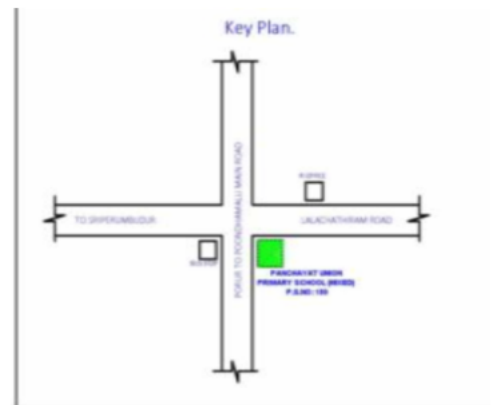

Google Map View

Polling Station Building Front View

Polling Station Front View

Cad View

Key MAP View

சட்டமன்றத் தொகுதியின் எண் மற்றும் பெயர் : 29-பூநீரும்புதூர் பிரிவு எண் மற்றும் பெயர் 1-குன்றத்தூர் (ந), வார்டு1 மேலண்டைத் தெரு