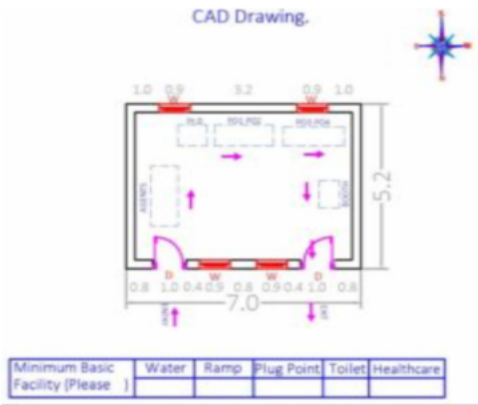

Google Map View

Polling Station Building Front View

Polling Station Front View

Cad View

Key MAP View

சட்டமன்றத் தொகுதியின் எண் மற்றும் பெயர் : 29-பூநீரும்புதூர் பிரிவு எண் மற்றும் பெயர் 1-குன்றத்தூர் (ந), வார்டு1 மேலண்டைத் தெரு