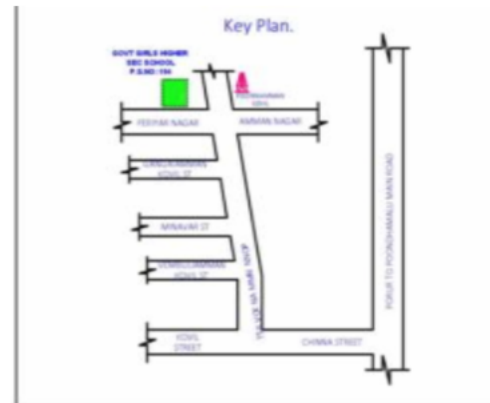

Google Map View

Polling Station Building Front View

Polling Station Front View

Cad View

Key MAP View

சட்டமன்றத் தொகுதியின் எண் மற்றும் பெயர் : 29-புளியேரும்புதூர் பிரிவு எண் மற்றும் பெயர் 1-குன்றத்தூர் (ந), வார்டு 15 பெருமாள் கோயில் தெரு