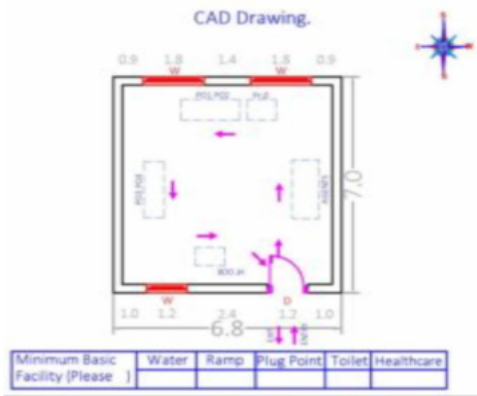

Google Map View

Polling Station Building Front View

Polling Station Front View

Cad View

Key MAP View

சட்டமன்றத் தொகுதியின் எண் மற்றும் பெயர் : 29-புளியேரும்புதூர் பிரிவு எண் மற்றும் பெயர் 1-குன்றத்தூர் (ந), வார்டு 15 பெருமாள் கோயில் தெரு