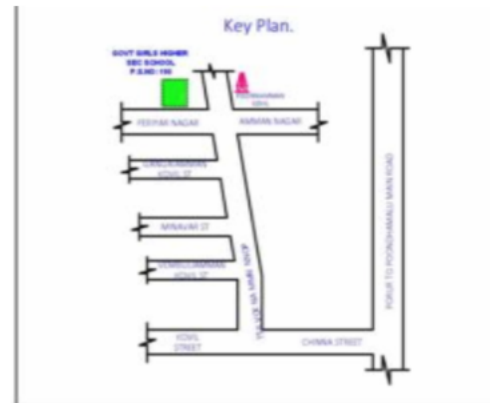

Polling Station Building Front View

Polling Station Front View

Cad View

Key MAP View

சட்டமன்றத் தொகுதியின் எண் மற்றும் பெயர் : 29-புதிப்பெரும்புதூர்  
பிரிவு எண் மற்றும் பெயர் 1-குன்றத்தூர் (ந), வார்டு 3 ஆண்டார் குப்பம்ரோடு