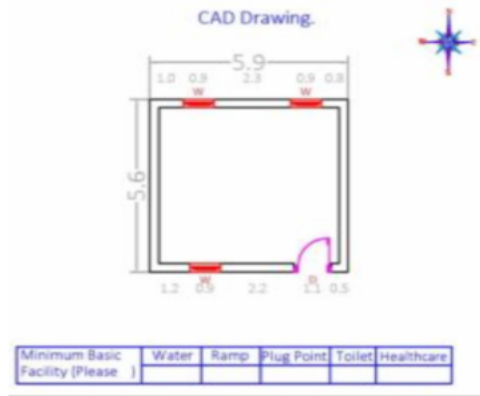

Cad View

Key MAP View