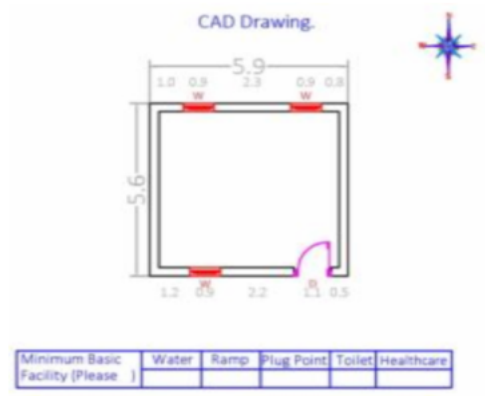

Google Map View

Polling Station Building Front View

Polling Station Front View

Cad View

Key MAP View

சட்டமன்றத் தொகுதியின் எண் மற்றும் பெயர் : 29-ஸ்ரீபெரும்புதூர் பிரிவு எண் மற்றும் பெயர் 1-குன்றத்தூர் (ந), வார்டு1பத்மாவதி நகர்