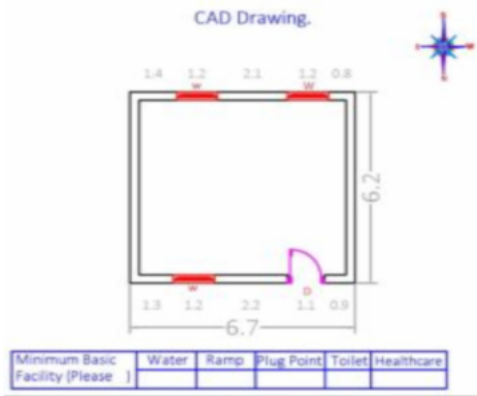

Cad View

Key MAP View