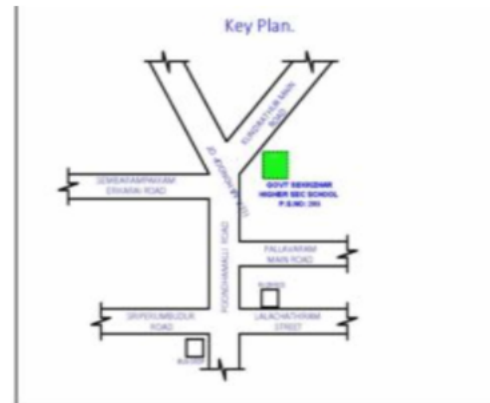

3. வாக்குச் சாவடியின் விவரங்கள்

<p>வாக்குச் சாவடியின் எண் மற்றும் பெயர் :</p> <p>246 - அரசு பெண்கள் மேல்நிலைப் பள்ளி, கிழக்கு முகம், மேற்கு பகுதி, திருநாகேஸ்வரம், குன்றத்தூர்-600069</p> <p>வாக்குச் சாவடியின் முகவரி :</p> <p>அரசு பெண்கள் மேல்நிலைப் பள்ளி</p>	<p>வாக்குச் சாவடியின் வகைப்பாடு (ஆண்/பெண்/பொது)</p> <p>துணை வாக்குச் சாவடிகளின் எண்ணிக்கை :</p>	<p>பொது</p> <p style="font-size: 24px;">0</p>
---	---	--

4. வாக்காளர்களின் எண்ணிக்கை

தொடங்கும் வரிசை எண்	முடியும் வரிசை எண்.	நிகர வாக்காளர்களின் எண்ணிக்கை			
		ஆண்	பெண்	மூன்றாம் பாலினம்	மொத்தம்
1	897	418	472	0	890

கையொப்பம்

Nazri Naksha

Google Map View

Polling Station Building Front View

Polling Station Front View

Cad View

Key MAP View

சட்டமன்றத் தொகுதியின் எண் மற்றும் பெயர் : 29-பூநீபெரும்புதூர் பிரிவு எண் மற்றும் பெயர் 1-குன்றத்தூர் (ந),மணஞ்சேரி (வ.கி), வார்டு 16 பஜார் தெரு (மீன்மார்க்கெட்)