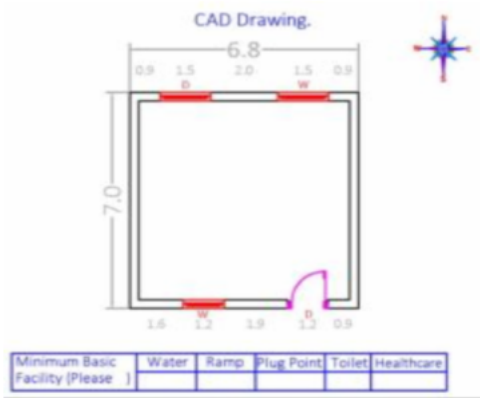

Cad View

Key MAP View