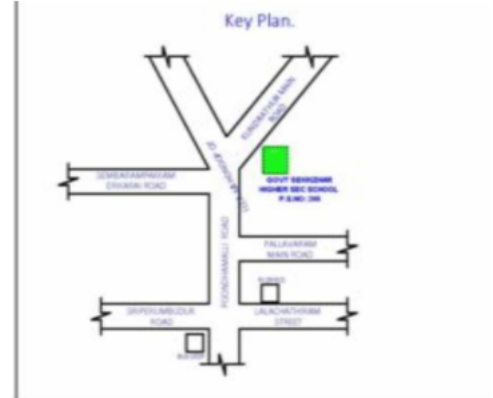

Cad View

Key MAP View