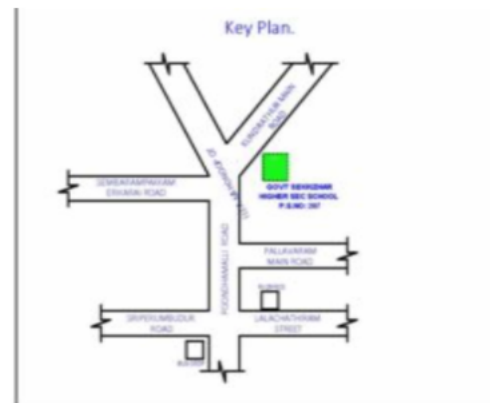

Key MAP View