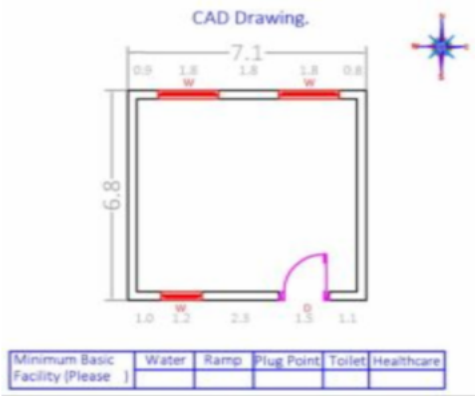

Cad View

Key MAP View