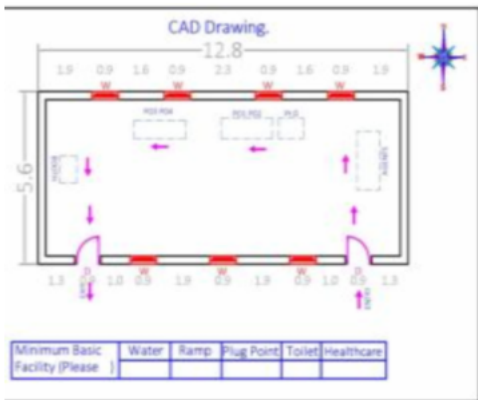

Cad View

Key MAP View