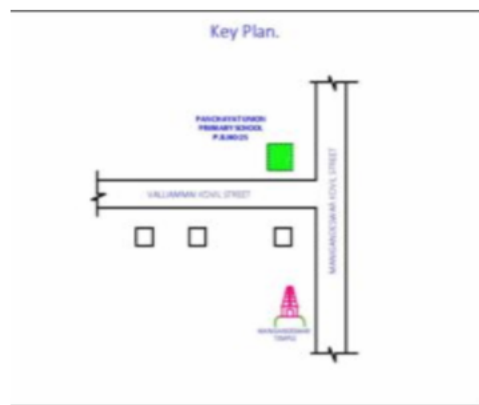

Cad View

Key MAP View