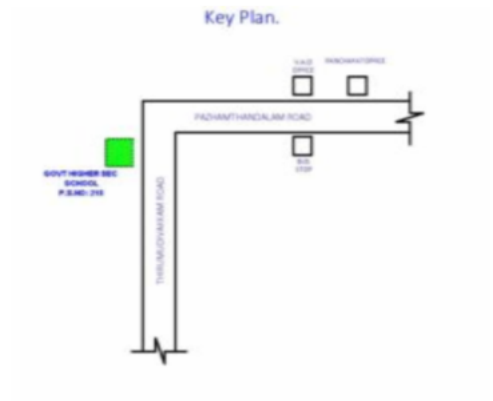

Google Map View

Polling Station Building Front View

Polling Station Front View

Cad View

Key MAP View

1 பெயர் : பேபி கணவர் பெயர்: கணேசன் வீட்டு எண் : 1 வயது : 75 பாலினம் : பெண்	YPE2691392 Photo is available	2 பெயர் : ராமமூர்த்தி தந்தை பெயர்: பிச்சைமுத்து வீட்டு எண் : 1 வயது : 67 பாலினம் : ஆண்	YPE1477942 Photo is available	3 பெயர் : சேகர் தந்தை பெயர்: லக்ஷ்மணன் வீட்டு எண் : 1 வயது : 62 பாலினம் : ஆண்	YPE2228104 Photo is available
4 பெயர் : ராஜேந்திரன் தந்தை பெயர்: பெரதினர் வீட்டு எண் : 1 வயது : 61 பாலினம் : ஆண்	YPE1477868 Photo is available	5 பெயர் : சாந்தா கணவர் பெயர்: மனோகரன் வீட்டு எண் : 1 வயது : 61 பாலினம் : பெண்	YPE0729723 Photo is available	6 பெயர் : புண்ணியகோட்டி தந்தை பெயர்: துரைராஜ் வீட்டு எண் : 1 வயது : 58 பாலினம் : ஆண்	YPE1370923 Photo is available
7 பெயர் : கணேசன் தந்தை பெயர்: பெரியசாமி வீட்டு எண் : 1 வயது : 57 பாலினம் : ஆண்	YPE0729673 Photo is available	S 8 பெயர் : ராஜேந்திரன் தந்தை பெயர்: விஸ்வநாதன் வீட்டு எண் : 1 வயது : 57 பாலினம் : ஆண்	YPE2002962 Photo is available	9 பெயர் : தாஜீதீன் தந்தை பெயர்: சம்சுதீன் வீட்டு எண் : 1 வயது : 56 பாலினம் : ஆண்	YPE0729632 Photo is available
10 பெயர் : ராஜாமணி கணவர் பெயர்: ராஜேந்திரன் வீட்டு எண் : 1 வயது : 54 பாலினம் : பெண்	YPE2002970 Photo is available	11 பெயர் : செல்வம்மாள் கணவர் பெயர்: கணேசன் வீட்டு எண் : 1 வயது : 53 பாலினம் : பெண்	YPE0729681 Photo is available	12 பெயர் : சகிலா கணவர் பெயர்: ராஜேந்திரன் வீட்டு எண் : 1 வயது : 50 பாலினம் : பெண்	YPE1541069 Photo is available
13 பெயர் : சுகிலா கணவர் பெயர்: பிரபு வீட்டு எண் : 1 வயது : 47 பாலினம் : பெண்	YPE0729780 Photo is available	14 பெயர் : முருகன் -- தந்தை பெயர்: மனோகரன் வீட்டு எண் : 1 வயது : 46 பாலினம் : ஆண்	YPE0729764 Photo is available	15 பெயர் : சபாஷினி கணவர் பெயர்: அருள் வீட்டு எண் : 1 வயது : 45 பாலினம் : பெண்	YPE1477876 Photo is available
16 பெயர் : உசேன்டீ கணவர் பெயர்: தாஜீதீன் வீட்டு எண் : 1 வயது : 44 பாலினம் : பெண்	YPE0729640 Photo is available	17 பெயர் : வளர்மதி -- கணவர் பெயர்: முருகன் வீட்டு எண் : 1 வயது : 39 பாலினம் : பெண்	YPE0729822 Photo is available	18 பெயர் : பிரவீன் தந்தை பெயர்: ராஜேந்திரன் வீட்டு எண் : 1 வயது : 33 பாலினம் : ஆண்	YPE1541556 Photo is available
19 பெயர் : பிரியா தந்தை பெயர்: ராஜேந்திரன் வீட்டு எண் : 1 வயது : 30 பாலினம் : பெண்	YPE1541564 Photo is available	S 20 பெயர் : கோகுல் ராஜ் தந்தை பெயர்: நாகராஜ் வீட்டு எண் : 1/49 வயது : 23 பாலினம் : ஆண்	YPE3322203 Photo is available	21 பெயர் : மோகன்ராஜ் துரைராஜ் தந்தை பெயர்: துரைராஜ் கணேசன் வீட்டு எண் : 1/111 வயது : 24 பாலினம் : ஆண்	YPE3408242 Photo is available
22 பெயர் : கீதா காளிதாஸ் கணவர் பெயர்: காளிதாஸ் வீட்டு எண் : 1/124 வயது : 50 பாலினம் : பெண்	YPE3455847 Photo is available	# 23 பெயர் : மணிகண்டன் ஆ தந்தை பெயர்: ஆறுமுகம் வீட்டு எண் : 1A-13 வயது : 41 பாலினம் : ஆண்	YPE2002723 Photo is available	24 பெயர் : புஷ்பா கணவர் பெயர்: மணிகண்டன் வீட்டு எண் : 1A-13 வயது : 38 பாலினம் : பெண்	YPE2002731 Photo is available
25 பெயர் : காமராஜ் -- தந்தை பெயர்: பச்சையப்பன் வீட்டு எண் : 2 வயது : 49 பாலினம் : ஆண்	YPE0729772 Photo is available	26 பெயர் : எழிலரசி -- கணவர் பெயர்: காமராஜ் வீட்டு எண் : 2 வயது : 46 பாலினம் : பெண்	YPE0729798 Photo is available	27 பெயர் : வசந்த் தந்தை பெயர்: மாயன் வீட்டு எண் : 2 வயது : 39 பாலினம் : ஆண்	YPE1590843 Photo is available
28 பெயர் : விஜய் தந்தை பெயர்: முத்து வீட்டு எண் : 2 வயது : 37 பாலினம் : ஆண்	YPE1813898 Photo is available	29 பெயர் : அருள் தந்தை பெயர்: கணேசன் வீட்டு எண் : 2/59 வயது : 29 பாலினம் : ஆண்	CVP4052155 Photo is available	30 பெயர் : கோபி தந்தை பெயர்: குணசேகர் வீட்டு எண் : 2/71 வயது : 42 பாலினம் : ஆண்	YPE3323664 Photo is available