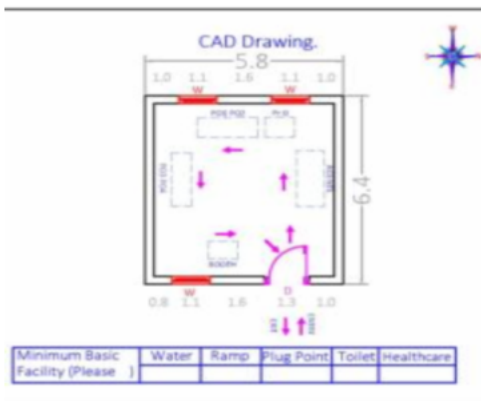

Google Map View

Polling Station Building Front View

Polling Station Front View

Cad View

Key MAP View

1 பெயர் : பேபி கணவர் பெயர்: கணேசன் வீட்டு எண் : 1 வயது : 75 பாலினம் : பெண்	YPE2691392 Photo is available	2 பெயர் : ராமமூர்த்தி தந்தை பெயர்: பிச்சைமுத்து வீட்டு எண் : 1 வயது : 67 பாலினம் : ஆண்	YPE1477942 Photo is available	3 பெயர் : சேகர் தந்தை பெயர்: லக்ஷ்மணன் வீட்டு எண் : 1 வயது : 62 பாலினம் : ஆண்	YPE2228104 Photo is available
4 பெயர் : ராஜேந்திரன் தந்தை பெயர்: பெரதினர் வீட்டு எண் : 1 வயது : 61 பாலினம் : ஆண்	YPE1477868 Photo is available	5 பெயர் : சாந்தா கணவர் பெயர்: மனோகரன் வீட்டு எண் : 1 வயது : 61 பாலினம் : பெண்	YPE0729723 Photo is available	6 பெயர் : புண்ணியகோட்டி தந்தை பெயர்: துரைராஜ் வீட்டு எண் : 1 வயது : 58 பாலினம் : ஆண்	YPE1370923 Photo is available
7 பெயர் : கணேசன் தந்தை பெயர்: பெரியசாமி வீட்டு எண் : 1 வயது : 57 பாலினம் : ஆண்	YPE0729673 Photo is available	S 8 பெயர் : ராஜேந்திரன் தந்தை பெயர்: விஸ்வநாதன் வீட்டு எண் : 1 வயது : 57 பாலினம் : ஆண்	YPE2002962 Photo is available	9 பெயர் : தாஜீதீன் தந்தை பெயர்: சம்சுதீன் வீட்டு எண் : 1 வயது : 56 பாலினம் : ஆண்	YPE0729632 Photo is available
10 பெயர் : ராஜாமணி கணவர் பெயர்: ராஜேந்திரன் வீட்டு எண் : 1 வயது : 54 பாலினம் : பெண்	YPE2002970 Photo is available	11 பெயர் : செல்வம்மாள் கணவர் பெயர்: கணேசன் வீட்டு எண் : 1 வயது : 53 பாலினம் : பெண்	YPE0729681 Photo is available	12 பெயர் : சகிலா கணவர் பெயர்: ராஜேந்திரன் வீட்டு எண் : 1 வயது : 50 பாலினம் : பெண்	YPE1541069 Photo is available
13 பெயர் : சுகிலா கணவர் பெயர்: பிரபு வீட்டு எண் : 1 வயது : 47 பாலினம் : பெண்	YPE0729780 Photo is available	14 பெயர் : முருகன் -- தந்தை பெயர்: மனோகரன் வீட்டு எண் : 1 வயது : 46 பாலினம் : ஆண்	YPE0729764 Photo is available	15 பெயர் : சபாஷினி கணவர் பெயர்: அருள் வீட்டு எண் : 1 வயது : 45 பாலினம் : பெண்	YPE1477876 Photo is available
16 பெயர் : உசேன்டீ கணவர் பெயர்: தாஜீதீன் வீட்டு எண் : 1 வயது : 44 பாலினம் : பெண்	YPE0729640 Photo is available	17 பெயர் : வளர்மதி -- கணவர் பெயர்: முருகன் வீட்டு எண் : 1 வயது : 39 பாலினம் : பெண்	YPE0729822 Photo is available	18 பெயர் : பிரவீன் தந்தை பெயர்: ராஜேந்திரன் வீட்டு எண் : 1 வயது : 33 பாலினம் : ஆண்	YPE1541556 Photo is available
19 பெயர் : பிரியா தந்தை பெயர்: ராஜேந்திரன் வீட்டு எண் : 1 வயது : 30 பாலினம் : பெண்	YPE1541564 Photo is available	S 20 பெயர் : கோகுல் ராஜ் தந்தை பெயர்: நாகராஜ் வீட்டு எண் : 1/49 வயது : 23 பாலினம் : ஆண்	YPE3322203 Photo is available	21 பெயர் : மோகன்ராஜ் துரைராஜ் தந்தை பெயர்: துரைராஜ் கணேசன் வீட்டு எண் : 1/111 வயது : 24 பாலினம் : ஆண்	YPE3408242 Photo is available
22 பெயர் : கீதா காளிதாஸ் கணவர் பெயர்: காளிதாஸ் வீட்டு எண் : 1/124 வயது : 50 பாலினம் : பெண்	YPE3455847 Photo is available	# 23 பெயர் : மணிகண்டன் ஆ தந்தை பெயர்: ஆறுமுகம் வீட்டு எண் : 1A-13 வயது : 41 பாலினம் : ஆண்	YPE2002723 Photo is available	24 பெயர் : புஷ்பா கணவர் பெயர்: மணிகண்டன் வீட்டு எண் : 1A-13 வயது : 38 பாலினம் : பெண்	YPE2002731 Photo is available
25 பெயர் : காமராஜ் -- தந்தை பெயர்: பச்சையப்பன் வீட்டு எண் : 2 வயது : 49 பாலினம் : ஆண்	YPE0729772 Photo is available	26 பெயர் : எழிலரசி -- கணவர் பெயர்: காமராஜ் வீட்டு எண் : 2 வயது : 46 பாலினம் : பெண்	YPE0729798 Photo is available	27 பெயர் : வசந்த் தந்தை பெயர்: மாயன் வீட்டு எண் : 2 வயது : 39 பாலினம் : ஆண்	YPE1590843 Photo is available
28 பெயர் : விஜய் தந்தை பெயர்: முத்து வீட்டு எண் : 2 வயது : 37 பாலினம் : ஆண்	YPE1813898 Photo is available	29 பெயர் : அருள் தந்தை பெயர்: கணேசன் வீட்டு எண் : 2/59 வயது : 29 பாலினம் : ஆண்	CVP4052155 Photo is available	30 பெயர் : கோபி தந்தை பெயர்: குணசேகர் வீட்டு எண் : 2/71 வயது : 42 பாலினம் : ஆண்	YPE3323664 Photo is available