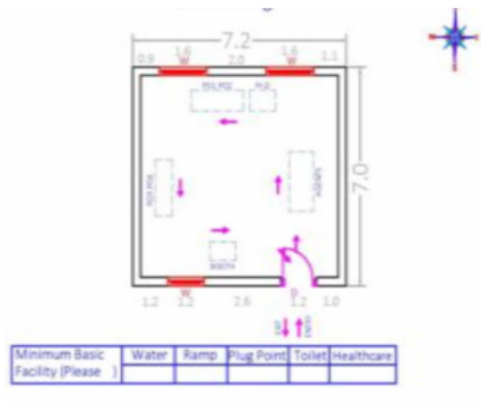

Google Map View

Polling Station Building Front View

Polling Station Front View

Cad View

Key MAP View

1 பெயர் : மதியழகன் தந்தை பெயர்: தங்கனவேலு வீட்டு எண் : 1 வயது : 45 பாலினம் : ஆண்	YPE1479344 Photo is available	2 பெயர் : சுகன் சந்து தந்தை பெயர்: காலுராம் வீட்டு எண் : 1 வயது : 40 பாலினம் : ஆண்	YPE0854984 Photo is available	3 பெயர் : நந்தன் தந்தை பெயர்: லட்சுமணன் வீட்டு எண் : 1 வயது : 35 பாலினம் : ஆண்	YPE0524884 Photo is available
4 பெயர் : கார்த்திக் தந்தை பெயர்: மகாலிங்கம் வீட்டு எண் : 1 வயது : 34 பாலினம் : ஆண்	YPE0525311 Photo is available	5 பெயர் : மோனிஷா தந்தை பெயர்: குசேலன் வீட்டு எண் : 1 வயது : 31 பாலினம் : பெண்	YPE1479310 Photo is available	6 பெயர் : வேதாரி தந்தை பெயர்: கிருஷ்ணன் வீட்டு எண் : 1 வயது : 31 பாலினம் : பெண்	YPE1479401 Photo is available
7 பெயர் : முத்துமகேந்திரன் தாயின் பெயர்: ராஜேஷ்வரி வீட்டு எண் : 1/15 வயது : 22 பாலினம் : ஆண்	YPE3594629 Photo is available	8 பெயர் : சனிதா கணவர் பெயர்: கௌதம் வீட்டு எண் : 1/25 வயது : 31 பாலினம் : பெண்	YPE3248119 Photo is available	9 பெயர் : பாரடராஜ ஜெயசந்திரன் தந்தை பெயர்: ஜெயசந்திரன் வீட்டு எண் : 1/31 வயது : 26 பாலினம் : ஆண்	YPE3481009 Photo is available
10 பெயர் : ஜெயக்குமார் தந்தை பெயர்: அப்பாராவ் வீட்டு எண் : 1-39 வயது : 55 பாலினம் : ஆண்	YPE1479724 Photo is available	11 பெயர் : நரேஷ்பாபு தந்தை பெயர்: ஹேமந்த்ராஜ் வீட்டு எண் : 1-41 வயது : 37 பாலினம் : ஆண்	YPE1479708 Photo is available	12 பெயர் : ராஜேஸ்வரி வெ கணவர் பெயர்: வெங்கடசுப்ரமணியன் வீட்டு எண் : 1/51ஏ வயது : 77 பாலினம் : பெண்	YPE3759131 Photo is available
13 பெயர் : மகாலட்சுமி வெ தாயின் பெயர்: ராஜேஸ்வரி வீட்டு எண் : 1/51ஏ வயது : 53 பாலினம் : பெண்	YPE3767183 Photo is available	14 பெயர் : ஸ்பேராபேகம் தந்தை பெயர்: அஜ்முல் ஹக் வீட்டு எண் : 1/52 வயது : 44 பாலினம் : பெண்	YPE3751385 Photo is available	15 பெயர் : வேங்கடகிருஷ்ணன் தாயின் பெயர்: காமேஸ்வரி வீட்டு எண் : 1/53 வயது : 22 பாலினம் : ஆண்	YPE3498276 Photo is available
16 பெயர் : பர்வின்குமாரா கணவர் பெயர்: லத்தீப் வீட்டு எண் : 1-84 வயது : 42 பாலினம் : பெண்	CVP3125630 Photo is available	17 பெயர் : கோபிகா பா தந்தை பெயர்: பாலமுருகன் வீட்டு எண் : 1/166 வயது : 19 பாலினம் : பெண்	YPE3756269 Photo is available	18 பெயர் : யோகா தந்தை பெயர்: முருகன் வீட்டு எண் : 2 வயது : 28 பாலினம் : பெண்	YPE1815208 Photo is available
# 19 பெயர் : அஜித்குமார் தந்தை பெயர்: துரைவேல் வீட்டு எண் : 2-7 வயது : 28 பாலினம் : ஆண்	YPE1479690 Photo is available	20 பெயர் : தணிகாசலம் தந்தை பெயர்: சித்திரை வீட்டு எண் : 2-15 வயது : 41 பாலினம் : ஆண்	YPE1479732 Photo is available	21 பெயர் : புஷ்பலதா கணவர் பெயர்: ஆனந்து வீட்டு எண் : 2-71 வயது : 48 பாலினம் : பெண்	CVP3133659 Photo is available
22 பெயர் : காமாட்சி கணவர் பெயர்: விவேக் வீட்டு எண் : 2-86 வயது : 30 பாலினம் : பெண்	YPE1479674 Photo is available	23 பெயர் : மேகனா கணவர் பெயர்: பாஸ்கர் வீட்டு எண் : 2-101 வயது : 36 பாலினம் : பெண்	YPE1479682 Photo is available	24 பெயர் : விக்னேஷ் பூ தந்தை பெயர்: பூபாலன் வீட்டு எண் : 2/140 வயது : 19 பாலினம் : ஆண்	YPE3764271 Photo is available
25 பெயர் : யுவநீ பூ தந்தை பெயர்: பூபாலன் வீட்டு எண் : 2/140 வயது : 19 பாலினம் : பெண்	YPE3815396 Photo is available	26 பெயர் : புஷ்பராஜ் ஜீ தாயின் பெயர்: மணிமேகலை வீட்டு எண் : 2/254 வயது : 27 பாலினம் : ஆண்	YPE3360211 Photo is available	27 பெயர் : யாக்கோபு தந்தை பெயர்: சின்ராஜ் வீட்டு எண் : 3 வயது : 46 பாலினம் : ஆண்	YPE1479641 Photo is available
28 பெயர் : முபாரக் பாஷா தந்தை பெயர்: அப்துல் கரிம் வீட்டு எண் : 3 வயது : 40 பாலினம் : ஆண்	YPE0854539 Photo is available	29 பெயர் : சாதிக்காஷா அ தந்தை பெயர்: அப்துல் கரிம் வீட்டு எண் : 3 வயது : 39 பாலினம் : ஆண்	YPE0854091 Photo is available	30 பெயர் : அமலா தந்தை பெயர்: பரகாஷ் வீட்டு எண் : 3 வயது : 38 பாலினம் : பெண்	YPE1479351 Photo is available