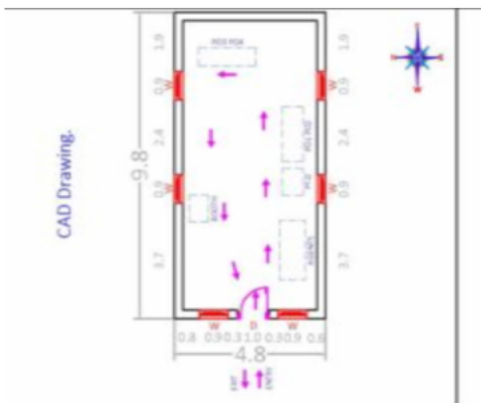

Google Map View

Polling Station Building Front View

Polling Station Front View

Cad View

Key MAP View

1 பெயர் : சாந்தி கணவர் பெயர் : நடராஜன் வீட்டு எண் : 1 வயது : 63 பாலினம் : பெண்	YPE0854299 Photo is available	2 பெயர் : பச்சையம்மாள் கணவர் பெயர் : முத்து வீட்டு எண் : 1 வயது : 54 பாலினம் : பெண்	YPE0854281 Photo is available	3 பெயர் : சந்திரா கணவர் பெயர் : தனசேகர் வீட்டு எண் : 1 வயது : 49 பாலினம் : பெண்	YPE3062106 Photo is available
4 பெயர் : ராமன் தந்தை பெயர் : சின்னப்பையன் வீட்டு எண் : 1 வயது : 45 பாலினம் : ஆண்	YPE3062080 Photo is available	5 பெயர் : முருகன் தந்தை பெயர் : நாக்கப்பன் வீட்டு எண் : 1 வயது : 45 பாலினம் : ஆண்	YPE3188331 Photo is available	6 பெயர் : மாரி தந்தை பெயர் : மகாலிங்கம் வீட்டு எண் : 1 வயது : 42 பாலினம் : ஆண்	YPE0853911 Photo is available
7 பெயர் : பாலச்சந்திரன் தாயின் பெயர் : ஜெகதா வீட்டு எண் : 1 வயது : 41 பாலினம் : ஆண்	YPE0852905 Photo is available	8 பெயர் : கோமதி கணவர் பெயர் : முருகன் வீட்டு எண் : 1 வயது : 41 பாலினம் : பெண்	YPE3062130 Photo is available	9 பெயர் : சுரேஷ் தந்தை பெயர் : கிருஷ்ணன் வீட்டு எண் : 1 வயது : 40 பாலினம் : ஆண்	YPE1815943 Photo is available
10 பெயர் : தங்கமணி கணவர் பெயர் : குணசேகரன் வீட்டு எண் : 1 வயது : 40 பாலினம் : பெண்	YPE2143857 Photo is available	11 பெயர் : கலைச்செல்வி கணவர் பெயர் : கார்த்திக் வீட்டு எண் : 1 வயது : 38 பாலினம் : பெண்	CVP4660825 Photo is available	12 பெயர் : சரிதா கணவர் பெயர் : பாலச்சந்திரன் வீட்டு எண் : 1 வயது : 38 பாலினம் : பெண்	YPE0852269 Photo is available
13 பெயர் : ராஜேந்திரன் தந்தை பெயர் : சம்மந்தன் வீட்டு எண் : 1 வயது : 35 பாலினம் : ஆண்	YPE1815380 Photo is available	14 பெயர் : அருண் குமார் தந்தை பெயர் : அன்பழகன் வீட்டு எண் : 1 வயது : 33 பாலினம் : ஆண்	YPE0854828 Photo is available	15 பெயர் : ரஞ்சித் தந்தை பெயர் : ஜெகதீசன் வீட்டு எண் : 1 வயது : 32 பாலினம் : ஆண்	YPE1006543 Photo is available
16 பெயர் : பார்வதி கணவர் பெயர் : சிலம்பரசன் வீட்டு எண் : 1 வயது : 32 பாலினம் : பெண்	YPE1006600 Photo is available	17 பெயர் : ஜெயக்குமார் தந்தை பெயர் : பழனி வீட்டு எண் : 1 வயது : 30 பாலினம் : ஆண்	YPE1203827 Photo is available	18 பெயர் : சந்தியா தந்தை பெயர் : ஜானகிராமன் வீட்டு எண் : 1 வயது : 30 பாலினம் : ஆண்	YPE1203835 Photo is available
19 பெயர் : கலை தந்தை பெயர் : சுரேஷ் வீட்டு எண் : 1 வயது : 29 பாலினம் : பெண்	YPE1479500 Photo is available	20 பெயர் : ராகினி தந்தை பெயர் : சுப்பிரமணி வீட்டு எண் : 1-2 வயது : 39 பாலினம் : பெண்	YPE0343749 Photo is available	21 பெயர் : ஜெயபர்காஷ் தந்தை பெயர் : ராஜேந்திரன் வீட்டு எண் : 1/22 வயது : 31 பாலினம் : ஆண்	YPE2048544 Photo is available
22 பெயர் : ஆறுமுகம் ம தந்தை பெயர் : மதுரை வீட்டு எண் : 1/29 வயது : 40 பாலினம் : ஆண்	YPE3680303 Photo is available	23 பெயர் : சஞ்சனா தந்தை பெயர் : ஆனந்த் வீட்டு எண் : 1/37 வயது : 22 பாலினம் : பெண்	YPE3347507 Photo is available	24 பெயர் : மஞ்சனா கணவர் பெயர் : பழனிசாமி வீட்டு எண் : 1-44 வயது : 69 பாலினம் : பெண்	YPE2060556 Photo is available
25 பெயர் : அருணாசலம் தந்தை பெயர் : செல்வராஜ் வீட்டு எண் : 1/47 வயது : 39 பாலினம் : ஆண்	YPE3342334 Photo is available	26 பெயர் : கீர்த்திவாசன் இதர பெயர் : சரண்யா வீட்டு எண் : 1/58 வயது : 42 பாலினம் : ஆண்	YPE3342342 Photo is available	27 பெயர் : அனிஃபா தாயின் பெயர் : நிஷா வீட்டு எண் : 1/101 வயது : 25 பாலினம் : ஆண்	YPE2186781 Photo is available
28 பெயர் : சூர்யா தந்தை பெயர் : பிரபாகரன் வீட்டு எண் : 1/110 வயது : 27 பாலினம் : ஆண்	YPE2186856 Photo is available	29 பெயர் : ஜெயகாந்தன் தந்தை பெயர் : ராஜேந்திரன் வீட்டு எண் : 1/123 வயது : 28 பாலினம் : ஆண்	YPE2048569 Photo is available	30 பெயர் : மணிகண்டன் தந்தை பெயர் : மாரி வீட்டு எண் : 1/147 வயது : 24 பாலினம் : ஆண்	YPE3360559 Photo is available