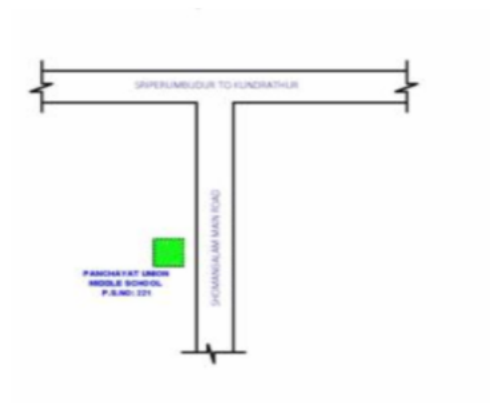

Google Map View

Polling Station Building Front View

Polling Station Front View

Cad View

Key MAP View

1 பெயர் : சாந்தி கணவர் பெயர் : நடராஜன் வீட்டு எண் : 1 வயது : 63 பாலினம் : பெண்	YPE0854299 Photo is available	2 பெயர் : பச்சையம்மாள் கணவர் பெயர் : முத்து வீட்டு எண் : 1 வயது : 54 பாலினம் : பெண்	YPE0854281 Photo is available	3 பெயர் : சந்திரா கணவர் பெயர் : தனசேகர் வீட்டு எண் : 1 வயது : 49 பாலினம் : பெண்	YPE3062106 Photo is available
4 பெயர் : ராமன் தந்தை பெயர் : சின்னப்பையன் வீட்டு எண் : 1 வயது : 45 பாலினம் : ஆண்	YPE3062080 Photo is available	5 பெயர் : முருகன் தந்தை பெயர் : நாக்கப்பன் வீட்டு எண் : 1 வயது : 45 பாலினம் : ஆண்	YPE3188331 Photo is available	6 பெயர் : மாரி தந்தை பெயர் : மகாலிங்கம் வீட்டு எண் : 1 வயது : 42 பாலினம் : ஆண்	YPE0853911 Photo is available
7 பெயர் : பாலச்சந்திரன் தாயின் பெயர் : ஜெகதா வீட்டு எண் : 1 வயது : 41 பாலினம் : ஆண்	YPE0852905 Photo is available	8 பெயர் : கோமதி கணவர் பெயர் : முருகன் வீட்டு எண் : 1 வயது : 41 பாலினம் : பெண்	YPE3062130 Photo is available	9 பெயர் : சுரேஷ் தந்தை பெயர் : கிருஷ்ணன் வீட்டு எண் : 1 வயது : 40 பாலினம் : ஆண்	YPE1815943 Photo is available
10 பெயர் : தங்கமணி கணவர் பெயர் : குணசேகரன் வீட்டு எண் : 1 வயது : 40 பாலினம் : பெண்	YPE2143857 Photo is available	11 பெயர் : கலைச்செல்வி கணவர் பெயர் : கார்த்திக் வீட்டு எண் : 1 வயது : 38 பாலினம் : பெண்	CVP4660825 Photo is available	12 பெயர் : சரிதா கணவர் பெயர் : பாலச்சந்திரன் வீட்டு எண் : 1 வயது : 38 பாலினம் : பெண்	YPE0852269 Photo is available
13 பெயர் : ராஜேந்திரன் தந்தை பெயர் : சம்மந்தன் வீட்டு எண் : 1 வயது : 35 பாலினம் : ஆண்	YPE1815380 Photo is available	14 பெயர் : அருண் குமார் தந்தை பெயர் : அன்பழகன் வீட்டு எண் : 1 வயது : 33 பாலினம் : ஆண்	YPE0854828 Photo is available	15 பெயர் : ரஞ்சித் தந்தை பெயர் : ஜெகதீசன் வீட்டு எண் : 1 வயது : 32 பாலினம் : ஆண்	YPE1006543 Photo is available
16 பெயர் : பார்வதி கணவர் பெயர் : சிலம்பரசன் வீட்டு எண் : 1 வயது : 32 பாலினம் : பெண்	YPE1006600 Photo is available	17 பெயர் : ஜெயக்குமார் தந்தை பெயர் : பழனி வீட்டு எண் : 1 வயது : 30 பாலினம் : ஆண்	YPE1203827 Photo is available	18 பெயர் : சந்தியா தந்தை பெயர் : ஜானகிராமன் வீட்டு எண் : 1 வயது : 30 பாலினம் : ஆண்	YPE1203835 Photo is available
19 பெயர் : கலை தந்தை பெயர் : சுரேஷ் வீட்டு எண் : 1 வயது : 29 பாலினம் : பெண்	YPE1479500 Photo is available	20 பெயர் : ராகினி தந்தை பெயர் : சுப்பிரமணி வீட்டு எண் : 1-2 வயது : 39 பாலினம் : பெண்	YPE0343749 Photo is available	21 பெயர் : ஜெயபர்காஷ் தந்தை பெயர் : ராஜேந்திரன் வீட்டு எண் : 1/22 வயது : 31 பாலினம் : ஆண்	YPE2048544 Photo is available
22 பெயர் : ஆறுமுகம் ம தந்தை பெயர் : மதுரை வீட்டு எண் : 1/29 வயது : 40 பாலினம் : ஆண்	YPE3680303 Photo is available	23 பெயர் : சஞ்சனா தந்தை பெயர் : ஆனந்த் வீட்டு எண் : 1/37 வயது : 22 பாலினம் : பெண்	YPE3347507 Photo is available	24 பெயர் : மஞ்சனா கணவர் பெயர் : பழனிசாமி வீட்டு எண் : 1-44 வயது : 69 பாலினம் : பெண்	YPE2060556 Photo is available
25 பெயர் : அருணாசலம் தந்தை பெயர் : செல்வராஜ் வீட்டு எண் : 1/47 வயது : 39 பாலினம் : ஆண்	YPE3342334 Photo is available	26 பெயர் : கீர்த்திவாசன் இதர பெயர் : சரண்யா வீட்டு எண் : 1/58 வயது : 42 பாலினம் : ஆண்	YPE3342342 Photo is available	27 பெயர் : அனிஃபா தாயின் பெயர் : நிஷா வீட்டு எண் : 1/101 வயது : 25 பாலினம் : ஆண்	YPE2186781 Photo is available
28 பெயர் : சூர்யா தந்தை பெயர் : பிரபாகரன் வீட்டு எண் : 1/110 வயது : 27 பாலினம் : ஆண்	YPE2186856 Photo is available	29 பெயர் : ஜெயகாந்தன் தந்தை பெயர் : ராஜேந்திரன் வீட்டு எண் : 1/123 வயது : 28 பாலினம் : ஆண்	YPE2048569 Photo is available	30 பெயர் : மணிகண்டன் தந்தை பெயர் : மாரி வீட்டு எண் : 1/147 வயது : 24 பாலினம் : ஆண்	YPE3360559 Photo is available