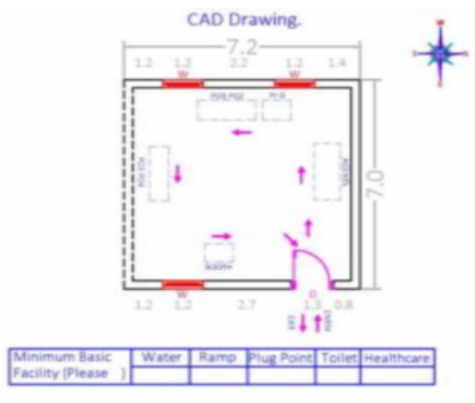

Nazri Naksha

Google Map View

Polling Station Building Front View

Polling Station Front View

Cad View

Key MAP View

சட்டமன்றத் தொகுதியின் எண் மற்றும் பெயர் : 29-ஸ்ரீபெரும்புதூர்  
பிரிவு எண் மற்றும் பெயர் 1-பழந்தண்டலம் (ஊ) மற்றும் (வ.கி), வார்டு 1 எம்.ஜி.ஆர் தெரு