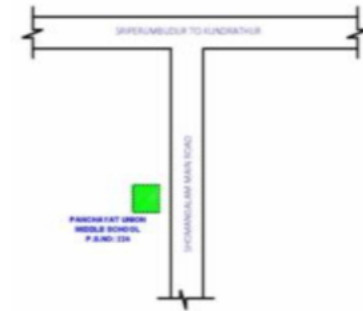

Nazri Naksha

Google Map View

Polling Station Building Front View

Polling Station Front View

Cad View

Key MAP View

சட்டமன்றத் தொகுதியின் எண் மற்றும் பெயர் : 29-ஸ்ரீபெரும்புதூர்  
பிரிவு எண் மற்றும் பெயர் 1-பழந்தண்டலம் (ஊ) மற்றும் (வ.கி), வார்டு 1 எம்.ஜி.ஆர் தெரு