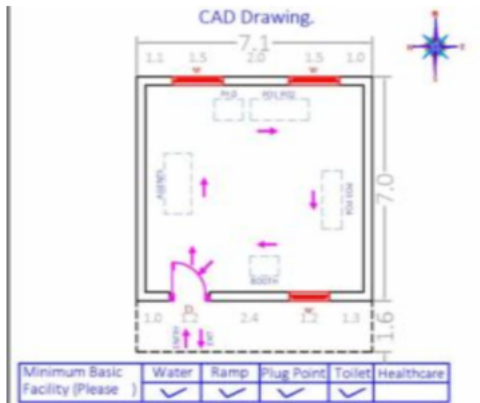

Cad View

Key MAP View