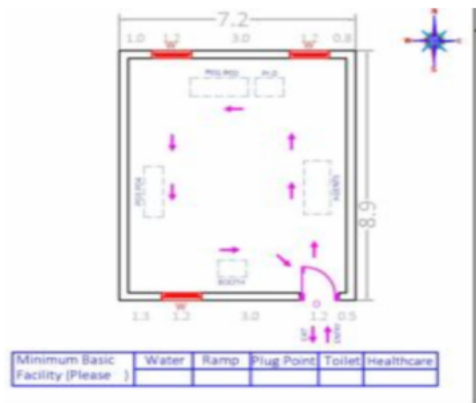

Nazri Naksha

Google Map View

Polling Station Building Front View

Polling Station Front View

Cad View

Key MAP View

1 பெயர் : குமார் தந்தை பெயர்: துரை வீட்டு எண் : 1 வயது : 61 பாலினம் : ஆண்	YPE2770311 Photo is available	2 பெயர் : பார்வதி கணவர் பெயர்: குமார் வீட்டு எண் : 1 வயது : 56 பாலினம் : பெண்	YPE0344911 Photo is available	3 பெயர் : பாரதி கணவர் பெயர்: சுப்பிரமணி வீட்டு எண் : 1-35 வயது : 46 பாலினம் : பெண்	YPE0344887 Photo is available
4 பெயர் : ராமன் தாயின் பெயர்: தனலட்சுமி வீட்டு எண் : 1-101 வயது : 35 பாலினம் : ஆண்	YPE0344796 Photo is available	5 பெயர் : லட்சுமணன் தாயின் பெயர்: தனலட்சுமி வீட்டு எண் : 1-101 வயது : 34 பாலினம் : ஆண்	YPE0344788 Photo is available	6 பெயர் : சொர்ணமுகி பா தந்தை பெயர்: பாஸ்கர் சி வீட்டு எண் : 1/230 வயது : 21 பாலினம் : பெண்	YPE3837424 Photo is available
7 பெயர் : சரளா கணவர் பெயர்: ஸ்ரீதர் வீட்டு எண் : 1-255 வயது : 53 பாலினம் : பெண்	YPE0596833 Photo is available	8 பெயர் : சுரேஷ் தந்தை பெயர்: கிருஷ்ணன் வீட்டு எண் : 2 வயது : 49 பாலினம் : ஆண்	CVP3133741 Photo is available	9 பெயர் : விஜயா கணவர் பெயர்: ரஞ்சன் வீட்டு எண் : 2 வயது : 47 பாலினம் : பெண்	CVP3134368 Photo is available
10 பெயர் : செல்வி கணவர் பெயர்: சுரேஷ் வீட்டு எண் : 2 வயது : 46 பாலினம் : பெண்	CVP3133881 Photo is available	11 பெயர் : நந்தினி கணவர் பெயர்: சம்பத் வீட்டு எண் : 2 வயது : 30 பாலினம் : பெண்	YPE1480599 Photo is available	12 பெயர் : ராஜலட்சுமி தந்தை பெயர்: குமார் வீட்டு எண் : 2 வயது : 29 பாலினம் : பெண்	YPE1705565 Photo is available
13 பெயர் : ரமேஷ் தந்தை பெயர்: விஜயன் வீட்டு எண் : 2 வயது : 29 பாலினம் : ஆண்	YPE1480607 Photo is available	14 பெயர் : யோகேஷ்வரி தந்தை பெயர்: புண்ணியகோட்டி வீட்டு எண் : 2/2 வயது : 23 பாலினம் : பெண்	YPE3329836 Photo is available	15 பெயர் : லதா தந்தை பெயர்: சதிஷ் வீட்டு எண் : 2-7 வயது : 41 பாலினம் : பெண்	YPE0344937 Photo is available
16 பெயர் : பாக்கியலட்சுமி தந்தை பெயர்: குமார் வீட்டு எண் : 2-40A வயது : 35 பாலினம் : பெண்	YPE0344770 Photo is available	17 பெயர் : சுரேஷ் தந்தை பெயர்: குமார் வீட்டு எண் : 2-40F வயது : 43 பாலினம் : ஆண்	YPE0344929 Photo is available	18 பெயர் : விக்னேஷ் தந்தை பெயர்: ஞானசேகர் வீட்டு எண் : 2/42 வயது : 25 பாலினம் : ஆண்	YPE3017282 Photo is available
19 பெயர் : ஜெயா கணவர் பெயர்: நாகராஜ் வீட்டு எண் : 2-44 வயது : 56 பாலினம் : பெண்	YPE2770329 Photo is available	20 பெயர் : பிரதீப் குமார் தந்தை பெயர்: குலசேகர் வீட்டு எண் : 2/49 வயது : 25 பாலினம் : ஆண்	YPE3017100 Photo is available	21 பெயர் : முருகன் தந்தை பெயர்: சின்னக்கண்ணூர் வீட்டு எண் : 2-53 வயது : 47 பாலினம் : ஆண்	YPE1205657 Photo is available
22 பெயர் : சிவா தந்தை பெயர்: கதிர்வேல் வீட்டு எண் : 2-54 வயது : 32 பாலினம் : ஆண்	YPE1205624 Photo is available	23 பெயர் : கவிதா தந்தை பெயர்: கதிர்வேல் வீட்டு எண் : 2-54 வயது : 31 பாலினம் : பெண்	YPE1205616 Photo is available	24 பெயர் : சாந்தி கணவர் பெயர்: கார்த்திக் வீட்டு எண் : 2/55 வயது : 34 பாலினம் : பெண்	YPE2144327 Photo is available
25 பெயர் : ரேகா தந்தை பெயர்: ராஜி வீட்டு எண் : 2/56 வயது : 27 பாலினம் : பெண்	YPE3017563 Photo is available	26 பெயர் : வசந்த குமார் தந்தை பெயர்: ராஜி வீட்டு எண் : 2/56 வயது : 25 பாலினம் : ஆண்	YPE3017688 Photo is available	27 பெயர் : அமுல் தந்தை பெயர்: ஆனந்தன் வீட்டு எண் : 2-58 பிலயார்கோவீல் வயது : 35 பாலினம் : ஆண்	YPE3473402 Photo is available
28 பெயர் : ஆனந்தன் தந்தை பெயர்: செல்வராஜ் வீட்டு எண் : 2-58 பிலயார்கோவீ தெரு வயது : 44 பாலினம் : ஆண்	YPE3472586 Photo is available	29 பெயர் : ரோசி கணவர் பெயர்: விஜய் வீட்டு எண் : 2-65 வயது : 31 பாலினம் : பெண்	YPE1898535 Photo is available	30 பெயர் : குணசுந்தரி தந்தை பெயர்: சங்கர் வீட்டு எண் : 2/118 வயது : 23 பாலினம் : பெண்	YPE3329893 Photo is available