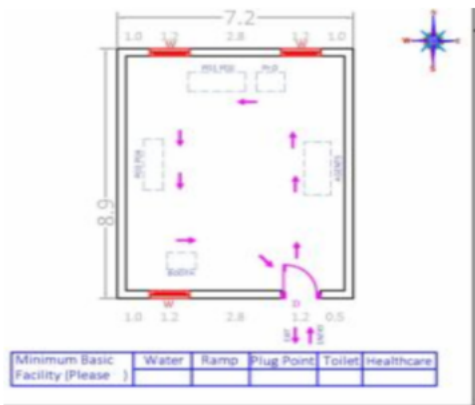

Nazri Naksha

Google Map View

Polling Station Building Front View

Polling Station Front View

Cad View

Key MAP View

1 பெயர் : ரமேஷ் தந்தை பெயர்: மாரி வீட்டு எண் : 1 வயது : 43 பாலினம் : ஆண்	YPE1206259 Photo is available	2 பெயர் : முத்துகுமாரி கணவர் பெயர்: ஜெய முருகன் வீட்டு எண் : 1 வயது : 38 பாலினம் : பெண்	YPE1207018 Photo is available	3 பெயர் : தாரா கணவர் பெயர்: கபிலு வீட்டு எண் : 1 வயது : 38 பாலினம் : பெண்	YPE0345660 Photo is available
4 பெயர் : பாரதி கணவர் பெயர்: ரமேஷ் வீட்டு எண் : 1 வயது : 35 பாலினம் : பெண்	YPE1206267 Photo is available	5 பெயர் : மணிமாறன் தந்தை பெயர்: கோவிந்தன் வீட்டு எண் : 1 வயது : 34 பாலினம் : ஆண்	YPE0345199 Photo is available	6 பெயர் : சதிஞ்சுமார் தந்தை பெயர்: மாணிக்கம் வீட்டு எண் : 1 வயது : 23 பாலினம் : ஆண்	YPE3331360 Photo is available
7 பெயர் : ஆகாஷ் குமார் தந்தை பெயர்: சரஸ்வதி வீட்டு எண் : 2/69 வயது : 23 பாலினம் : ஆண்	YPE3472578 Photo is available	8 பெயர் : விஜய்கிருஷ்ணன் தந்தை பெயர்: வீரராகவன் வீட்டு எண் : 2/77 வயது : 35 பாலினம் : ஆண்	YPE0345280 Photo is available	9 பெயர் : கலையரசி கணவர் பெயர்: ராஜி வீட்டு எண் : 2-166 வயது : 41 பாலினம் : பெண்	YPE0345652 Photo is available
10 பெயர் : திரிபுரசுந்தரி கணவர் பெயர்: சுந்தரமூர்த்தி வீட்டு எண் : 2-184 வயது : 40 பாலினம் : பெண்	YPE0345512 Photo is available	11 பெயர் : பார்த்திபன் தந்தை பெயர்: மோகன் வீட்டு எண் : 2/212 வயது : 25 பாலினம் : ஆண்	YPE3018371 Photo is available	12 பெயர் : ர சஞ்சய் பி ரமேஷ் தந்தை பெயர்: ர சஞ்சய் பி ரமேஷ் வீட்டு எண் : 2/216 வயது : 20 பாலினம் : ஆண்	YPE3573656 Photo is available
13 பெயர் : மல்லிகா கணவர் பெயர்: செந்தில் வேல் வீட்டு எண் : 2-219 வயது : 40 பாலினம் : பெண்	YPE1207026 Photo is available	14 பெயர் : முனுசாமி தந்தை பெயர்: ஆறுமுகம் வீட்டு எண் : 2/259 வயது : 72 பாலினம் : ஆண்	YPE2800803 Photo is available	15 பெயர் : தனிகைவேல் தந்தை பெயர்: முனுசாமி வீட்டு எண் : 2/259 வயது : 52 பாலினம் : ஆண்	YPE3761137 Photo is available
16 பெயர் : கார்த்திக் தந்தை பெயர்: முனுசாமி வீட்டு எண் : 2-259 வயது : 43 பாலினம் : ஆண்	YPE0089383 Photo is available	17 பெயர் : கௌதம் தந்தை பெயர்: சங்கர் வீட்டு எண் : 2/263 வயது : 26 பாலினம் : ஆண்	YPE3019080 Photo is available	18 பெயர் : சும்தி கணவர் பெயர்: ஜனார்த்தனம் வீட்டு எண் : 2-264 வயது : 46 பாலினம் : பெண்	YPE0089391 Photo is available
19 பெயர் : திலக் தந்தை பெயர்: ஜனார்த்தனம் வீட்டு எண் : 2/264 வயது : 19 பாலினம் : ஆண்	YPE3740503 Photo is available	20 பெயர் : தவுலத் தந்தை பெயர்: அப்துல் சலாம் வீட்டு எண் : 2-265 வயது : 38 பாலினம் : பெண்	YPE0345801 Photo is available	21 பெயர் : கமால் உசேன் தந்தை பெயர்: அப்துல்சலாம் வீட்டு எண் : 2-265 வயது : 34 பாலினம் : ஆண்	YPE0345520 Photo is available
#2 22 பெயர் : சாதிக் பாஷா அ தந்தை பெயர்: அப்துல் சலாம் வீட்டு எண் : 2-265 வயது : 30 பாலினம் : ஆண்	YPE1481266 Photo is available	23 பெயர் : ஜமுனா ராணி கணவர் பெயர்: ரஜினி வீட்டு எண் : 2-266 வயது : 42 பாலினம் : பெண்	YPE2141992 Photo is available	24 பெயர் : விக்டோரியா தந்தை பெயர்: ஆனந்தன் வீட்டு எண் : 2/266 வயது : 23 பாலினம் : பெண்	YPE3331410 Photo is available
25 பெயர் : ரோகித் தந்தை பெயர்: ரஜினி வீட்டு எண் : 2/266 வயது : 19 பாலினம் : ஆண்	YPE3741022 Photo is available	26 பெயர் : தீபிகா தந்தை பெயர்: மாரியப்பன் வீட்டு எண் : 2-267 வயது : 25 பாலினம் : பெண்	YPE2142032 Photo is available	S 27 பெயர் : தேவிகா கணவர் பெயர்: தியாகராஜன் வீட்டு எண் : 2-268 வயது : 34 பாலினம் : பெண்	YPE1898758 Photo is available
28 பெயர் : அருண்குமார் தந்தை பெயர்: வட்சுமணன் வீட்டு எண் : 2/269 வயது : 27 பாலினம் : ஆண்	YPE3019783 Photo is available	29 பெயர் : டில்லிபாபு தந்தை பெயர்: குமரேசன் வீட்டு எண் : 2/269 வயது : 22 பாலினம் : ஆண்	YPE3472529 Photo is available	30 பெயர் : சதீஷ் தந்தை பெயர்: சதீஷ் ஜெகதீசன் வீட்டு எண் : 2-275 வயது : 26 பாலினம் : ஆண்	YPE2142040 Photo is available