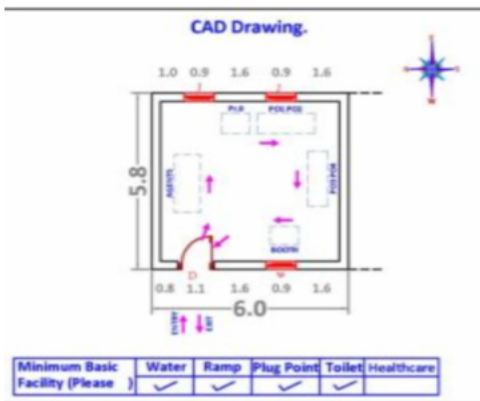

Cad View

Key MAP View