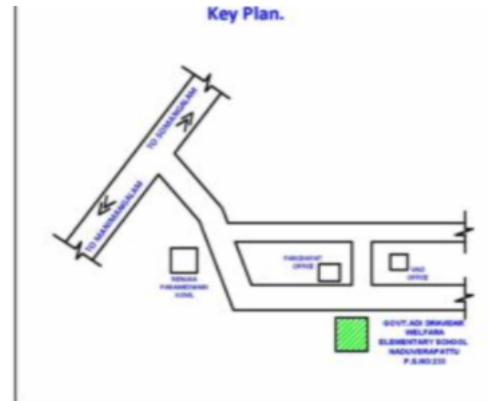

Cad View

Key MAP View