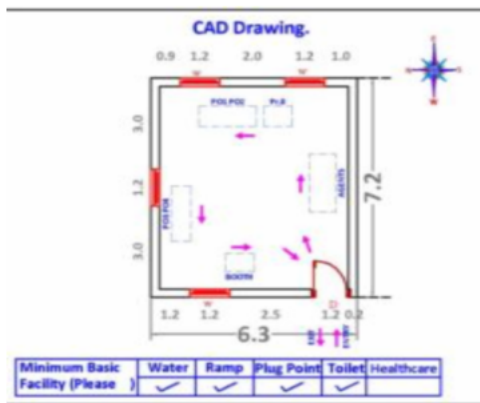

Cad View

Key MAP View