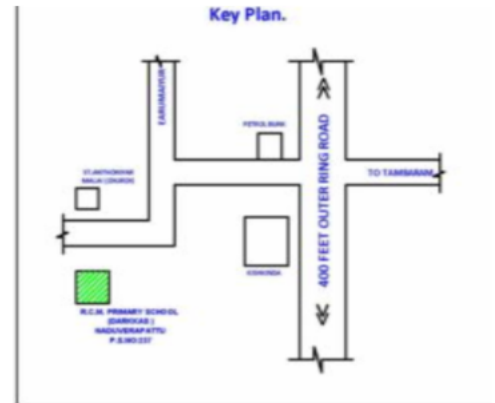

Cad View

Key MAP View