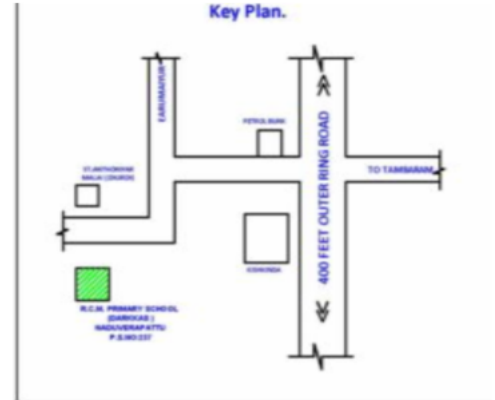

Key MAP View