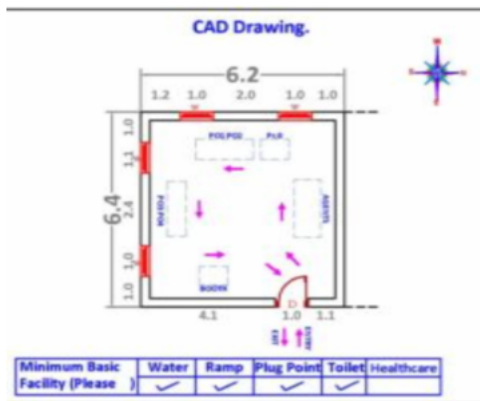

Google Map View

Polling Station Building Front View

Polling Station Front View

Cad View

Key MAP View

சட்டமன்றத் தொகுதியின் எண் மற்றும் பெயர் : 29-புதிதெரும்புதூர் பிரிவு எண் மற்றும் பெயர் 1-நடுவீரப்பட்டு (ஊ) மற்றும் (வ.கி), வார்டு2 முத்துமாரியம்மன்கோயில்தெரு