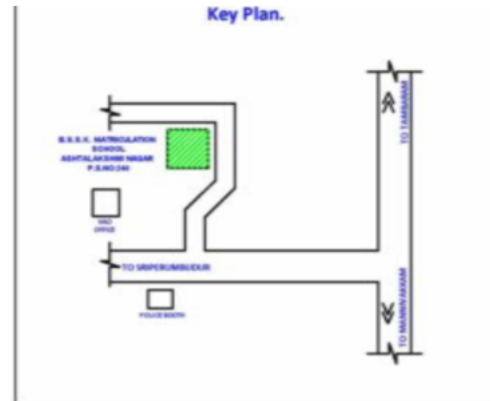

Google Map View

Polling Station Building Front View

Polling Station Front View

Cad View

Key MAP View

சட்டமன்றத் தொகுதியின் எண் மற்றும் பெயர் : 29-புதிதெரும்புதூர் பிரிவு எண் மற்றும் பெயர் 1-நடுவீரப்பட்டு (ஊ) மற்றும் (வ.கி), வார்டு2 முத்துமாரியம்மன்கோயில்தெரு