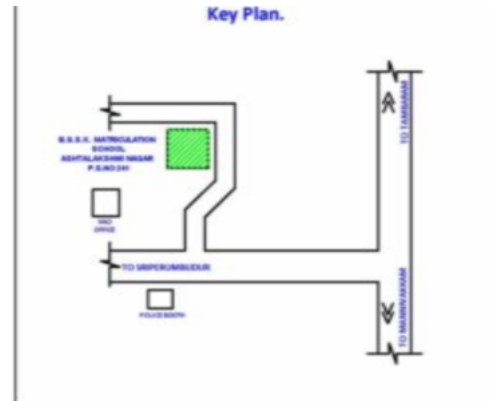

Google Map View

Polling Station Building Front View

Polling Station Front View

Cad View

Key MAP View

சட்டமன்றத் தொகுதியின் எண் மற்றும் பெயர் : 29-ஸ்ரீபெரும்புதூர் பிரிவு எண் மற்றும் பெயர் 1-நடுவீரப்பட்டு (ஊ) மற்றும் (வ.கி), வார்டு2 பாளையக்காரர் தெரு