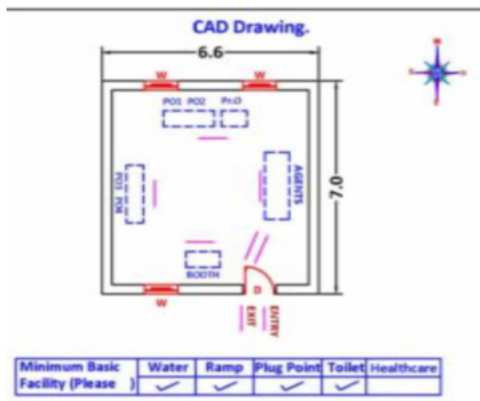

Google Map View

Polling Station Building Front View

Polling Station Front View

Cad View

Key MAP View

சட்டமன்றத் தொகுதியின் எண் மற்றும் பெயர் : 29-ஸ்ரீபெரும்புதூர் பிரிவு எண் மற்றும் பெயர் 1-நடுவீரப்பட்டு (ஊ) மற்றும் (வ.கி), வார்டு2 பாளையக்காரர் தெரு