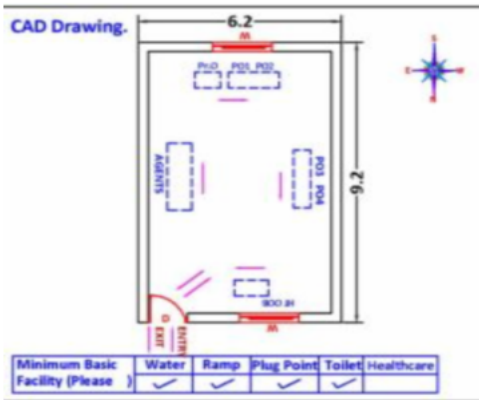

Cad View

Key MAP View