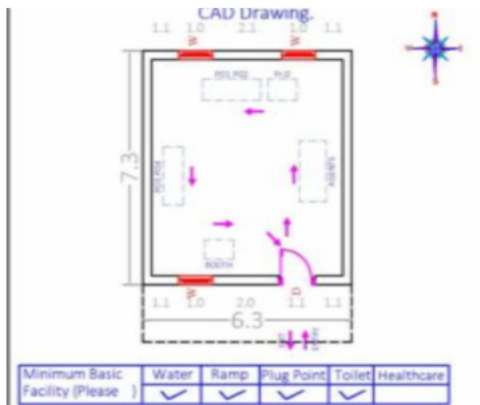

Google Map View

Polling Station Building Front View

Polling Station Front View

Cad View

Key MAP View

1 பெயர் : தேவராஜ் தந்தை பெயர் : லோகநாதன் வீட்டு எண் : 1 வயது : 47 பாலினம் : ஆண்	YPE1098029 Photo is available	2 பெயர் : தேவி கணவர் பெயர் : தேவராஜ் வீட்டு எண் : 1 வயது : 37 பாலினம் : பெண்	YPE1098011 Photo is available	3 பெயர் : பிரியா கணவர் பெயர் : செல்வராஜ் வீட்டு எண் : 1 வயது : 36 பாலினம் : பெண்	YPE1098052 Photo is available
4 பெயர் : லோகேஸ்வரி கணவர் பெயர் : சிவானந்தம் வீட்டு எண் : 1 வயது : 32 பாலினம் : பெண்	YPE1098110 Photo is available	5 பெயர் : பிரபாகரன் தந்தை பெயர் : ஏழுமலை வீட்டு எண் : 1 வயது : 30 பாலினம் : ஆண்	YPE1098086 Photo is available	6 பெயர் : பிரதீபா தந்தை பெயர் : பூவேந்தன் வீட்டு எண் : 1 வயது : 30 பாலினம் : ஆண்	YPE1098144 Photo is available
7 பெயர் : நித்யலட்சுமி சந்தோஷ்குமார் கணவர் பெயர் : சந்தோஷ்குமார் வீட்டு எண் : 1 வயது : 29 பாலினம் : பெண்	YPE1766914 Photo is available	8 பெயர் : பாலசுப்பிரமணியம் தந்தை பெயர் : பொன்னிகான் வீட்டு எண் : 1 வயது : 27 பாலினம் : ஆண்	YPE1906478 Photo is available	9 பெயர் : முகுந்த கிருஷ்ணன் தந்தை பெயர் : மணி வீட்டு எண் : 1-1 வயது : 59 பாலினம் : ஆண்	YPE0141663 Photo is available
10 பெயர் : கோமலவள்ளி கணவர் பெயர் : முகுந்தகிருஷ்ணன் வீட்டு எண் : 1-1 வயது : 53 பாலினம் : பெண்	YPE0141671 Photo is available	11 பெயர் : நித்யா கணவர் பெயர் : முருகன் வீட்டு எண் : 2 வயது : 33 பாலினம் : பெண்	YPE3252491 Photo is available	12 பெயர் : அஜித் குமார் தந்தை பெயர் : புண்ணியகோட்டி வீட்டு எண் : 4 வயது : 29 பாலினம் : ஆண்	YPE1896760 Photo is available
13 பெயர் : ஹரிஹரன் தந்தை பெயர் : புண்ணியகோட்டி வீட்டு எண் : 4 வயது : 27 பாலினம் : ஆண்	YPE1906452 Photo is available	14 பெயர் : முருகன் தந்தை பெயர் : பரசராமன் வீட்டு எண் : 5 வயது : 39 பாலினம் : ஆண்	YPE0627430 Photo is available	15 பெயர் : விஜயலட்சுமி கணவர் பெயர் : பார்த்தீபன் வீட்டு எண் : 5 வயது : 37 பாலினம் : பெண்	YPE0627455 Photo is available
16 பெயர் : சித்ரா கணவர் பெயர் : முரளி வீட்டு எண் : 5 வயது : 32 பாலினம் : பெண்	YPE0627448 Photo is available	17 பெயர் : அம்சவேணி கணவர் பெயர் : பக்கிரி வீட்டு எண் : 6/1 வயது : 81 பாலினம் : பெண்	YPE2363687 Photo is available	18 பெயர் : இளவரசி கணவர் பெயர் : முருகன் வீட்டு எண் : 8 வயது : 38 பாலினம் : பெண்	YPE0012716 Photo is available
19 பெயர் : நரேஷ் தாயின் பெயர் : சாரதா வீட்டு எண் : 09 வயது : 35 பாலினம் : ஆண்	YPE3266277 Photo is available	20 பெயர் : டில்லிபாபு தந்தை பெயர் : புண்ணியகோட்டி வீட்டு எண் : 9 வயது : 24 பாலினம் : ஆண்	YPE2990745 Photo is available	21 பெயர் : வினாயகமூர்த்தி தந்தை பெயர் : கணேசன் வீட்டு எண் : 10 வயது : 37 பாலினம் : ஆண்	YPE0012609 Photo is available
22 பெயர் : பூவரசன் தந்தை பெயர் : சேகர் வீட்டு எண் : 10 வயது : 31 பாலினம் : ஆண்	YPE1098078 Photo is available	23 பெயர் : ஹேமமாலினி தந்தை பெயர் : ரஜினி வீட்டு எண் : 10 வயது : 30 பாலினம் : பெண்	YPE1096619 Photo is available	24 பெயர் : ராணி கணவர் பெயர் : ஆறுமுகம் வீட்டு எண் : 11 வயது : 51 பாலினம் : பெண்	YPE0012690 Photo is available
25 பெயர் : திவ்யபாரதி தந்தை பெயர் : ஏழுமலை வீட்டு எண் : 13 வயது : 26 பாலினம் : பெண்	YPE2990786 Photo is available	26 பெயர் : தனலட்சுமி கணவர் பெயர் : ராஜேஷ் வீட்டு எண் : 20 வயது : 30 பாலினம் : பெண்	YPE1766930 Photo is available	27 பெயர் : நர்மதா கணவர் பெயர் : செல்வகுமார் வீட்டு எண் : 21 வயது : 39 பாலினம் : பெண்	YPE0627422 Photo is available
28 பெயர் : பவானி கணவர் பெயர் : முத்துசிவலிங்கம் வீட்டு எண் : 21 வயது : 34 பாலினம் : பெண்	YPE0627414 Photo is available	29 பெயர் : அம்மா தந்தை பெயர் : பழனி வீட்டு எண் : 21 வயது : 19 பாலினம் : பெண்	YPE3789260 Photo is available	30 பெயர் : நிதியா கணவர் பெயர் : வேலு வீட்டு எண் : 25 வயது : 40 பாலினம் : பெண்	YPE0627257 Photo is available