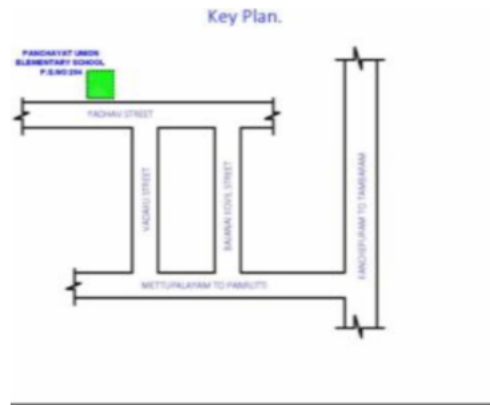

Google Map View

Polling Station Building Front View

Polling Station Front View

Cad View

Key MAP View

1 பெயர் : தேவராஜ் தந்தை பெயர் : லோகநாதன் வீட்டு எண் : 1 வயது : 47 பாலினம் : ஆண்	YPE1098029 Photo is available	2 பெயர் : தேவி கணவர் பெயர் : தேவராஜ் வீட்டு எண் : 1 வயது : 37 பாலினம் : பெண்	YPE1098011 Photo is available	3 பெயர் : பிரியா கணவர் பெயர் : செல்வராஜ் வீட்டு எண் : 1 வயது : 36 பாலினம் : பெண்	YPE1098052 Photo is available
4 பெயர் : லோகேஸ்வரி கணவர் பெயர் : சிவானந்தம் வீட்டு எண் : 1 வயது : 32 பாலினம் : பெண்	YPE1098110 Photo is available	5 பெயர் : பிரபாகரன் தந்தை பெயர் : ஏழுமலை வீட்டு எண் : 1 வயது : 30 பாலினம் : ஆண்	YPE1098086 Photo is available	6 பெயர் : பிரதீபா தந்தை பெயர் : பூவேந்தன் வீட்டு எண் : 1 வயது : 30 பாலினம் : ஆண்	YPE1098144 Photo is available
7 பெயர் : நித்யலட்சுமி சந்தோஷ்குமார் கணவர் பெயர் : சந்தோஷ்குமார் வீட்டு எண் : 1 வயது : 29 பாலினம் : பெண்	YPE1766914 Photo is available	8 பெயர் : பாலசுப்பிரமணியம் தந்தை பெயர் : பொன்னிகான் வீட்டு எண் : 1 வயது : 27 பாலினம் : ஆண்	YPE1906478 Photo is available	9 பெயர் : முகுந்த கிருஷ்ணன் தந்தை பெயர் : மணி வீட்டு எண் : 1-1 வயது : 59 பாலினம் : ஆண்	YPE0141663 Photo is available
10 பெயர் : கோமலவள்ளி கணவர் பெயர் : முகுந்தகிருஷ்ணன் வீட்டு எண் : 1-1 வயது : 53 பாலினம் : பெண்	YPE0141671 Photo is available	11 பெயர் : நித்யா கணவர் பெயர் : முருகன் வீட்டு எண் : 2 வயது : 33 பாலினம் : பெண்	YPE3252491 Photo is available	12 பெயர் : அஜித் குமார் தந்தை பெயர் : புண்ணியகோட்டி வீட்டு எண் : 4 வயது : 29 பாலினம் : ஆண்	YPE1896760 Photo is available
13 பெயர் : ஹரிஹரன் தந்தை பெயர் : புண்ணியகோட்டி வீட்டு எண் : 4 வயது : 27 பாலினம் : ஆண்	YPE1906452 Photo is available	14 பெயர் : முருகன் தந்தை பெயர் : பரசராமன் வீட்டு எண் : 5 வயது : 39 பாலினம் : ஆண்	YPE0627430 Photo is available	15 பெயர் : விஜயலட்சுமி கணவர் பெயர் : பார்த்தீபன் வீட்டு எண் : 5 வயது : 37 பாலினம் : பெண்	YPE0627455 Photo is available
16 பெயர் : சித்ரா கணவர் பெயர் : முரளி வீட்டு எண் : 5 வயது : 32 பாலினம் : பெண்	YPE0627448 Photo is available	17 பெயர் : அம்சவேணி கணவர் பெயர் : பக்கிரி வீட்டு எண் : 6/1 வயது : 81 பாலினம் : பெண்	YPE2363687 Photo is available	18 பெயர் : இளவரசி கணவர் பெயர் : முருகன் வீட்டு எண் : 8 வயது : 38 பாலினம் : பெண்	YPE0012716 Photo is available
19 பெயர் : நரேஷ் தாயின் பெயர் : சாரதா வீட்டு எண் : 09 வயது : 35 பாலினம் : ஆண்	YPE3266277 Photo is available	20 பெயர் : டில்லிபாபு தந்தை பெயர் : புண்ணியகோட்டி வீட்டு எண் : 9 வயது : 24 பாலினம் : ஆண்	YPE2990745 Photo is available	21 பெயர் : வினாயகமூர்த்தி தந்தை பெயர் : கணேசன் வீட்டு எண் : 10 வயது : 37 பாலினம் : ஆண்	YPE0012609 Photo is available
22 பெயர் : பூவரசன் தந்தை பெயர் : சேகர் வீட்டு எண் : 10 வயது : 31 பாலினம் : ஆண்	YPE1098078 Photo is available	23 பெயர் : ஹேமமாலினி தந்தை பெயர் : ரஜினி வீட்டு எண் : 10 வயது : 30 பாலினம் : பெண்	YPE1096619 Photo is available	24 பெயர் : ராணி கணவர் பெயர் : ஆறுமுகம் வீட்டு எண் : 11 வயது : 51 பாலினம் : பெண்	YPE0012690 Photo is available
25 பெயர் : திவ்யபாரதி தந்தை பெயர் : ஏழுமலை வீட்டு எண் : 13 வயது : 26 பாலினம் : பெண்	YPE2990786 Photo is available	26 பெயர் : தனலட்சுமி கணவர் பெயர் : ராஜேஷ் வீட்டு எண் : 20 வயது : 30 பாலினம் : பெண்	YPE1766930 Photo is available	27 பெயர் : நர்மதா கணவர் பெயர் : செல்வகுமார் வீட்டு எண் : 21 வயது : 39 பாலினம் : பெண்	YPE0627422 Photo is available
28 பெயர் : பவானி கணவர் பெயர் : முத்துசிவலிங்கம் வீட்டு எண் : 21 வயது : 34 பாலினம் : பெண்	YPE0627414 Photo is available	29 பெயர் : அம்மா தந்தை பெயர் : பழனி வீட்டு எண் : 21 வயது : 19 பாலினம் : பெண்	YPE3789260 Photo is available	30 பெயர் : நிதியா கணவர் பெயர் : வேலு வீட்டு எண் : 25 வயது : 40 பாலினம் : பெண்	YPE0627257 Photo is available