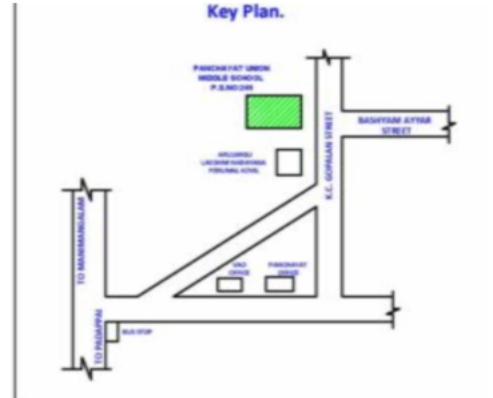

4. வாக்காளர்களின் எண்ணிக்கை

தொடங்கும் வரிசை எண்	முடியும் வரிசை எண்.	நிகர வாக்காளர்களின் எண்ணிக்கை			
		ஆண்	பெண்	மூன்றாம் பாலினம்	மொத்தம்
1	626	313	310	0	623

கையொப்பம்

Nazri Naksha

Google Map View

Polling Station Building Front View

Polling Station Front View

Cad View

Key MAP View

சட்டமன்றத் தொகுதியின் எண் மற்றும் பெயர் : 29-பூநீபெரும்புதூர்
பிரிவு எண் மற்றும் பெயர் 1-வரதராஜபுரம் (ஊ) மற்றும் (வ.கி), வார்டு1 கணேசபுரம்

 பாகம் எண் : 301