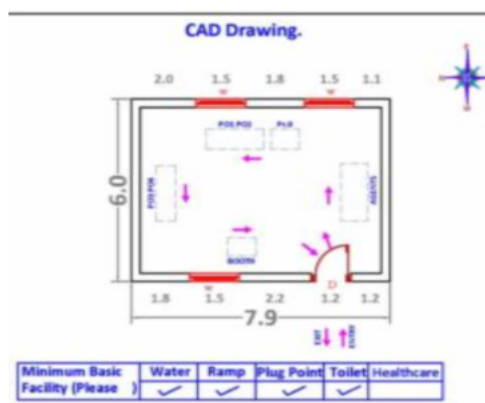

Cad View

Key MAP View