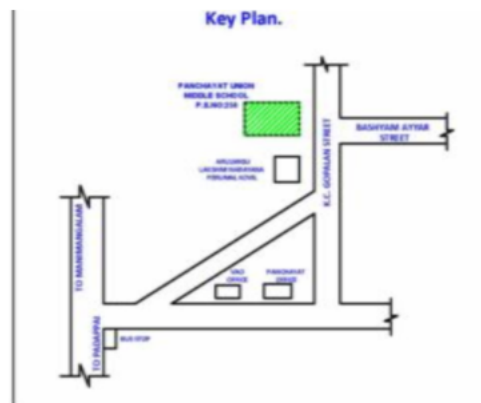

Cad View

Key MAP View