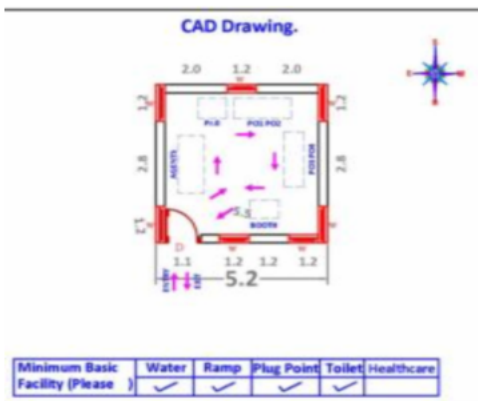

Cad View

Key MAP View